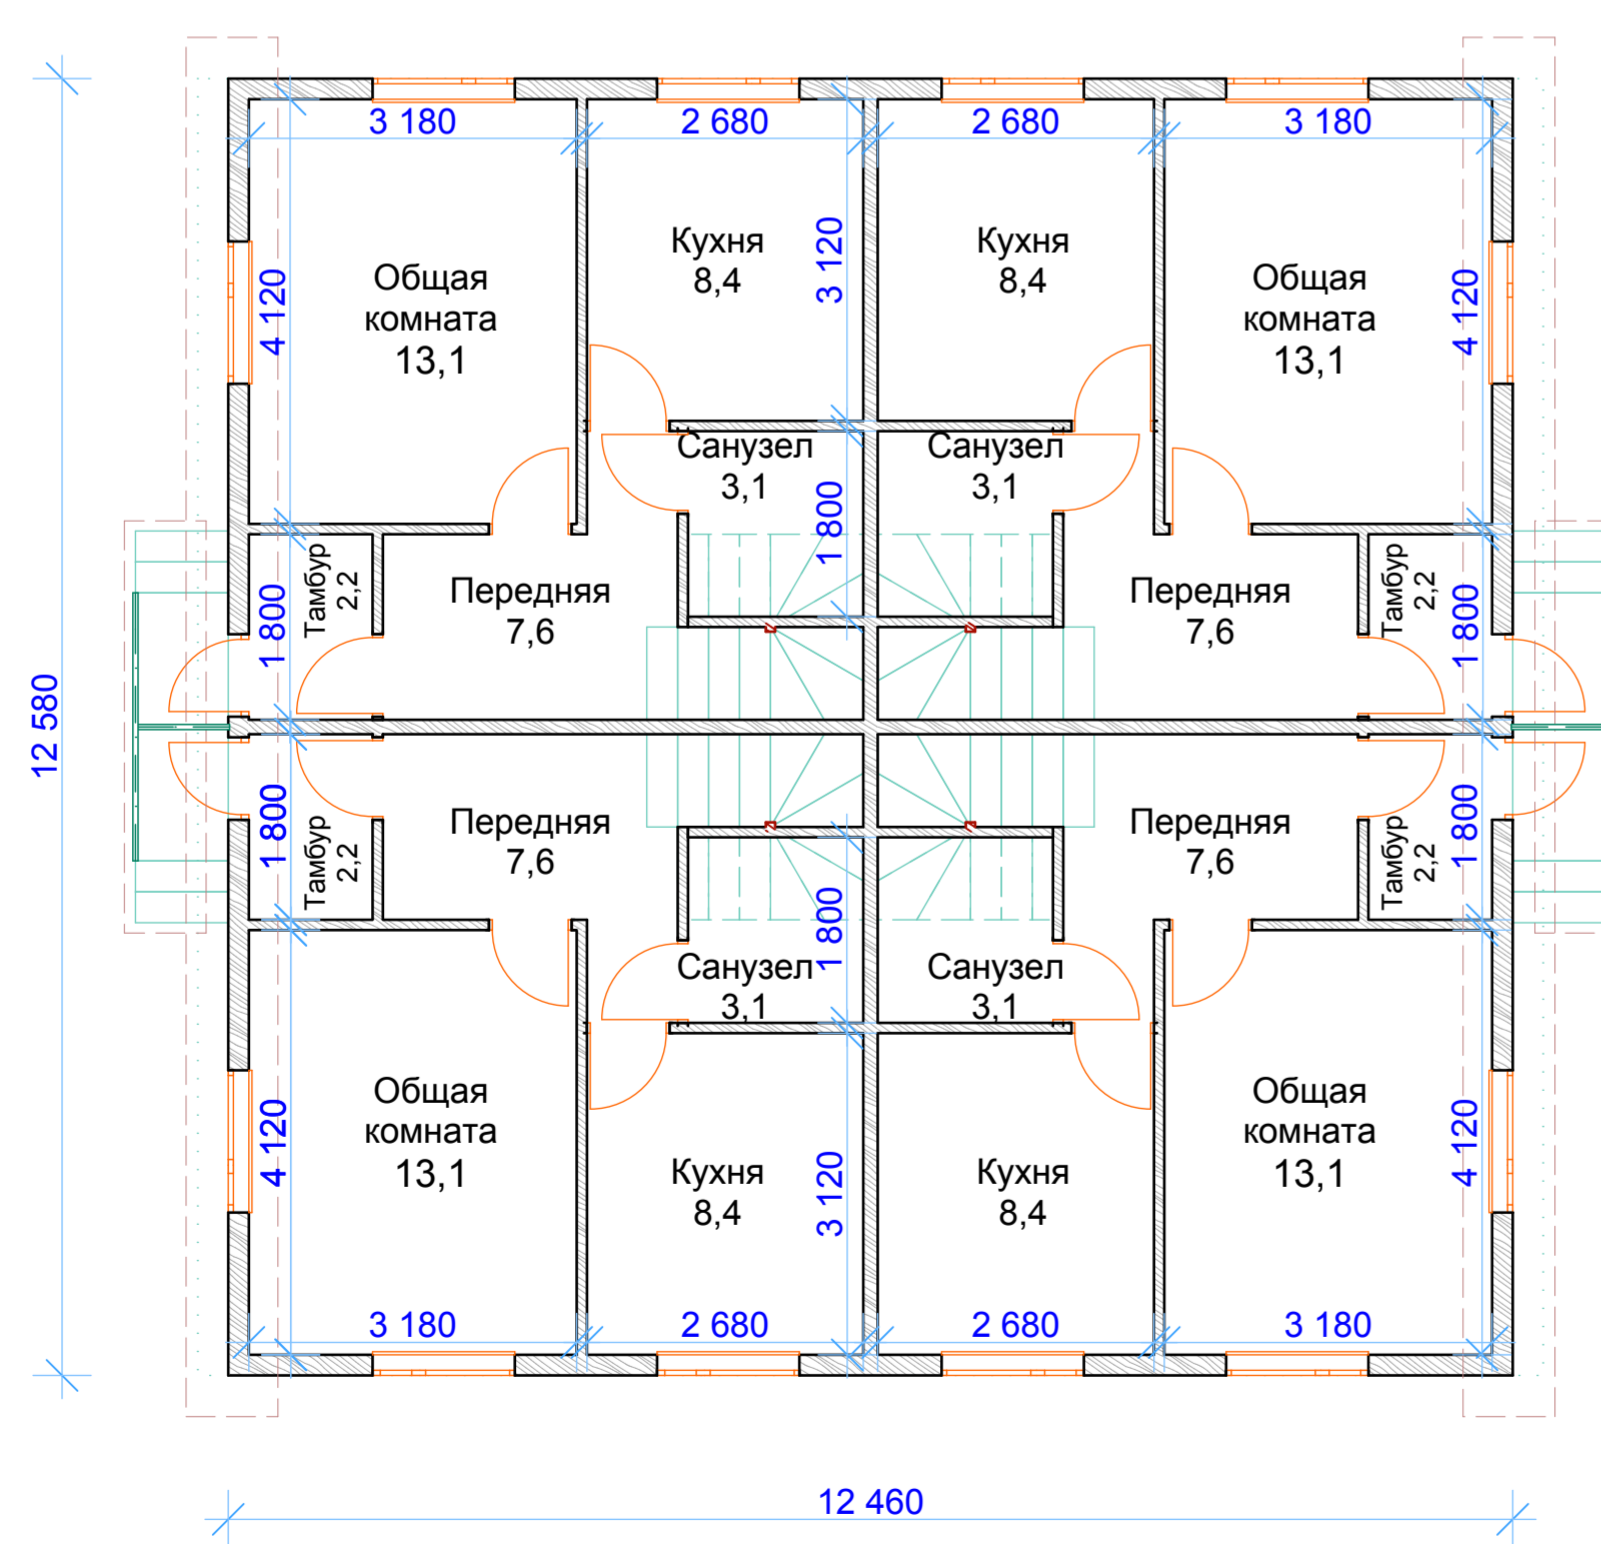

# Дом одноэтажный, мансардный, четырехквартирный

План 1-го этажа

План мансардного этажа

ПКФ "Экспресс"  
г.Архангельск  
<http://www.arhexpress.ru>

Проект: 99 - 416

Четырехквартирный дом,

Общая площадь: 4 x 65,6 м.кв.  
в т.ч. жилая площадь: 4 x 35,1 м.кв.