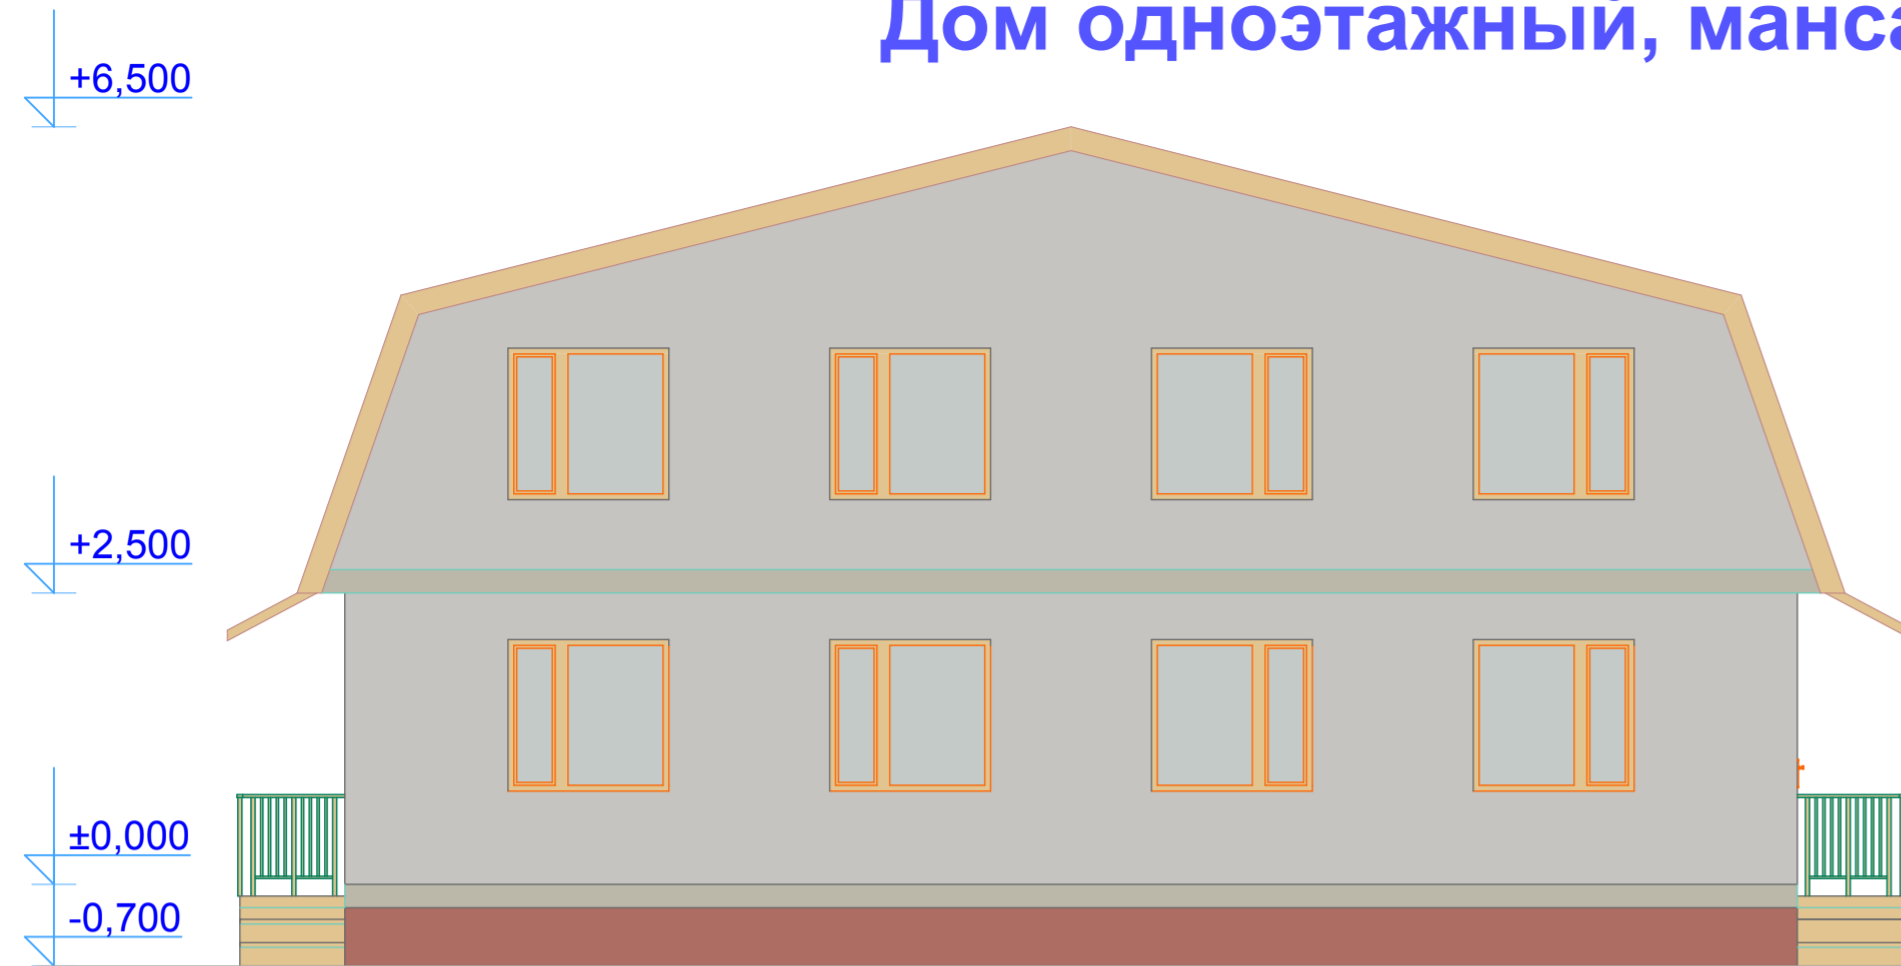

# Дом одноэтажный, мансардный, четырехквартирный

План 1-го этажа

План мансардного этажа

ПКФ "Экспресс"  
г.Архангельск  
<http://www.arhexpress.ru>

Проект: 99 - 416

Четырехквартирный дом,

Общая площадь: 4 x 65,6 м.кв.  
в т.ч. жилая площадь: 4 x 35,1 м.кв.