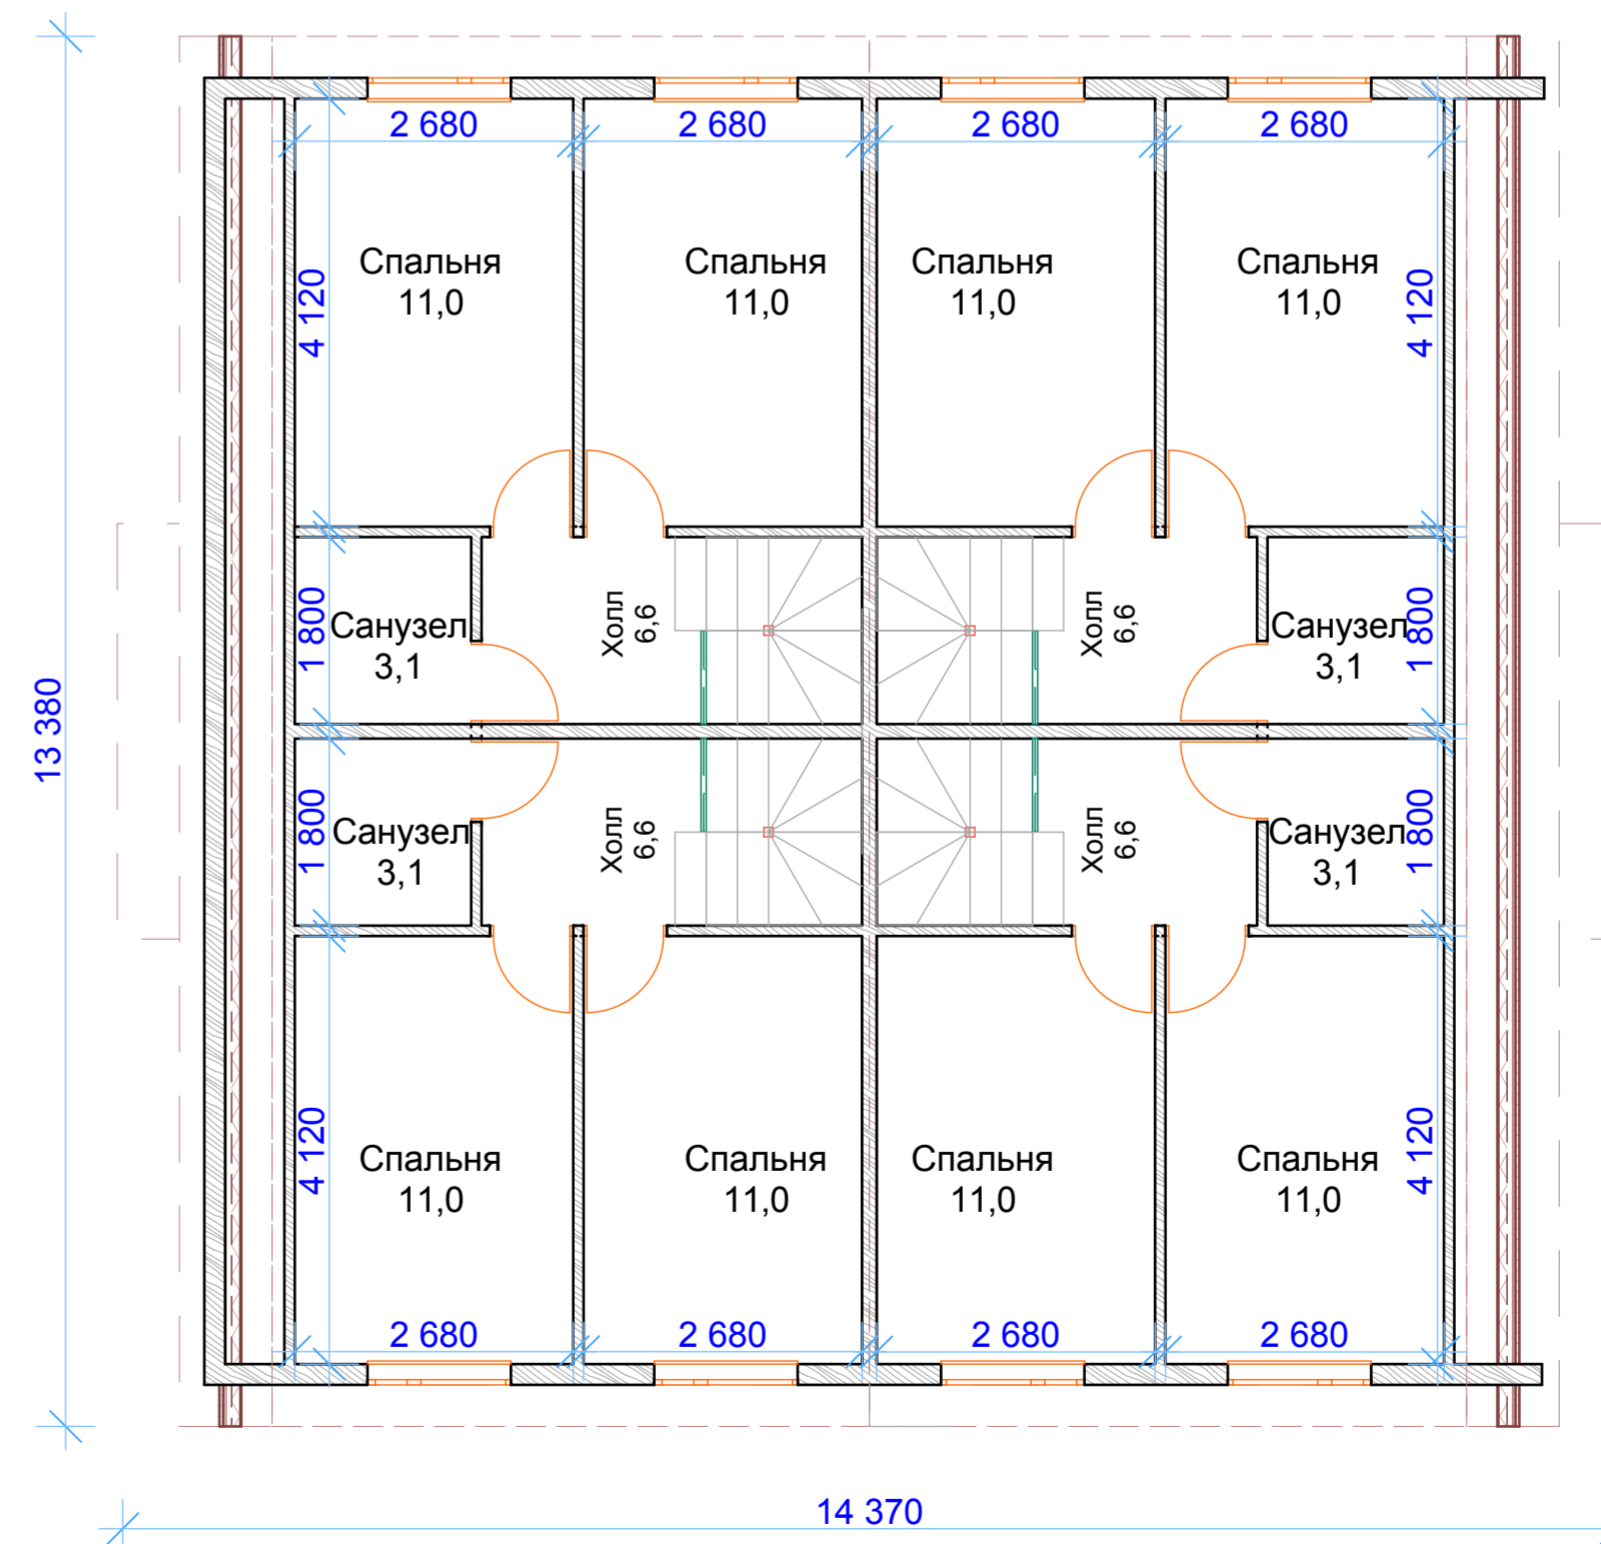

# Дом одноэтажный, мансардный, четырехквартирный

План 1-го этажа

План мансардного этажа

ПКФ "Экспресс"  
г.Архангельск  
<http://www.arhexpress.ru>

Проект: 99 - 416

Четырехквартирный дом,

Общая площадь: 4 x 65,6 м.кв.  
в т.ч. жилая площадь: 4 x 35,1 м.кв.