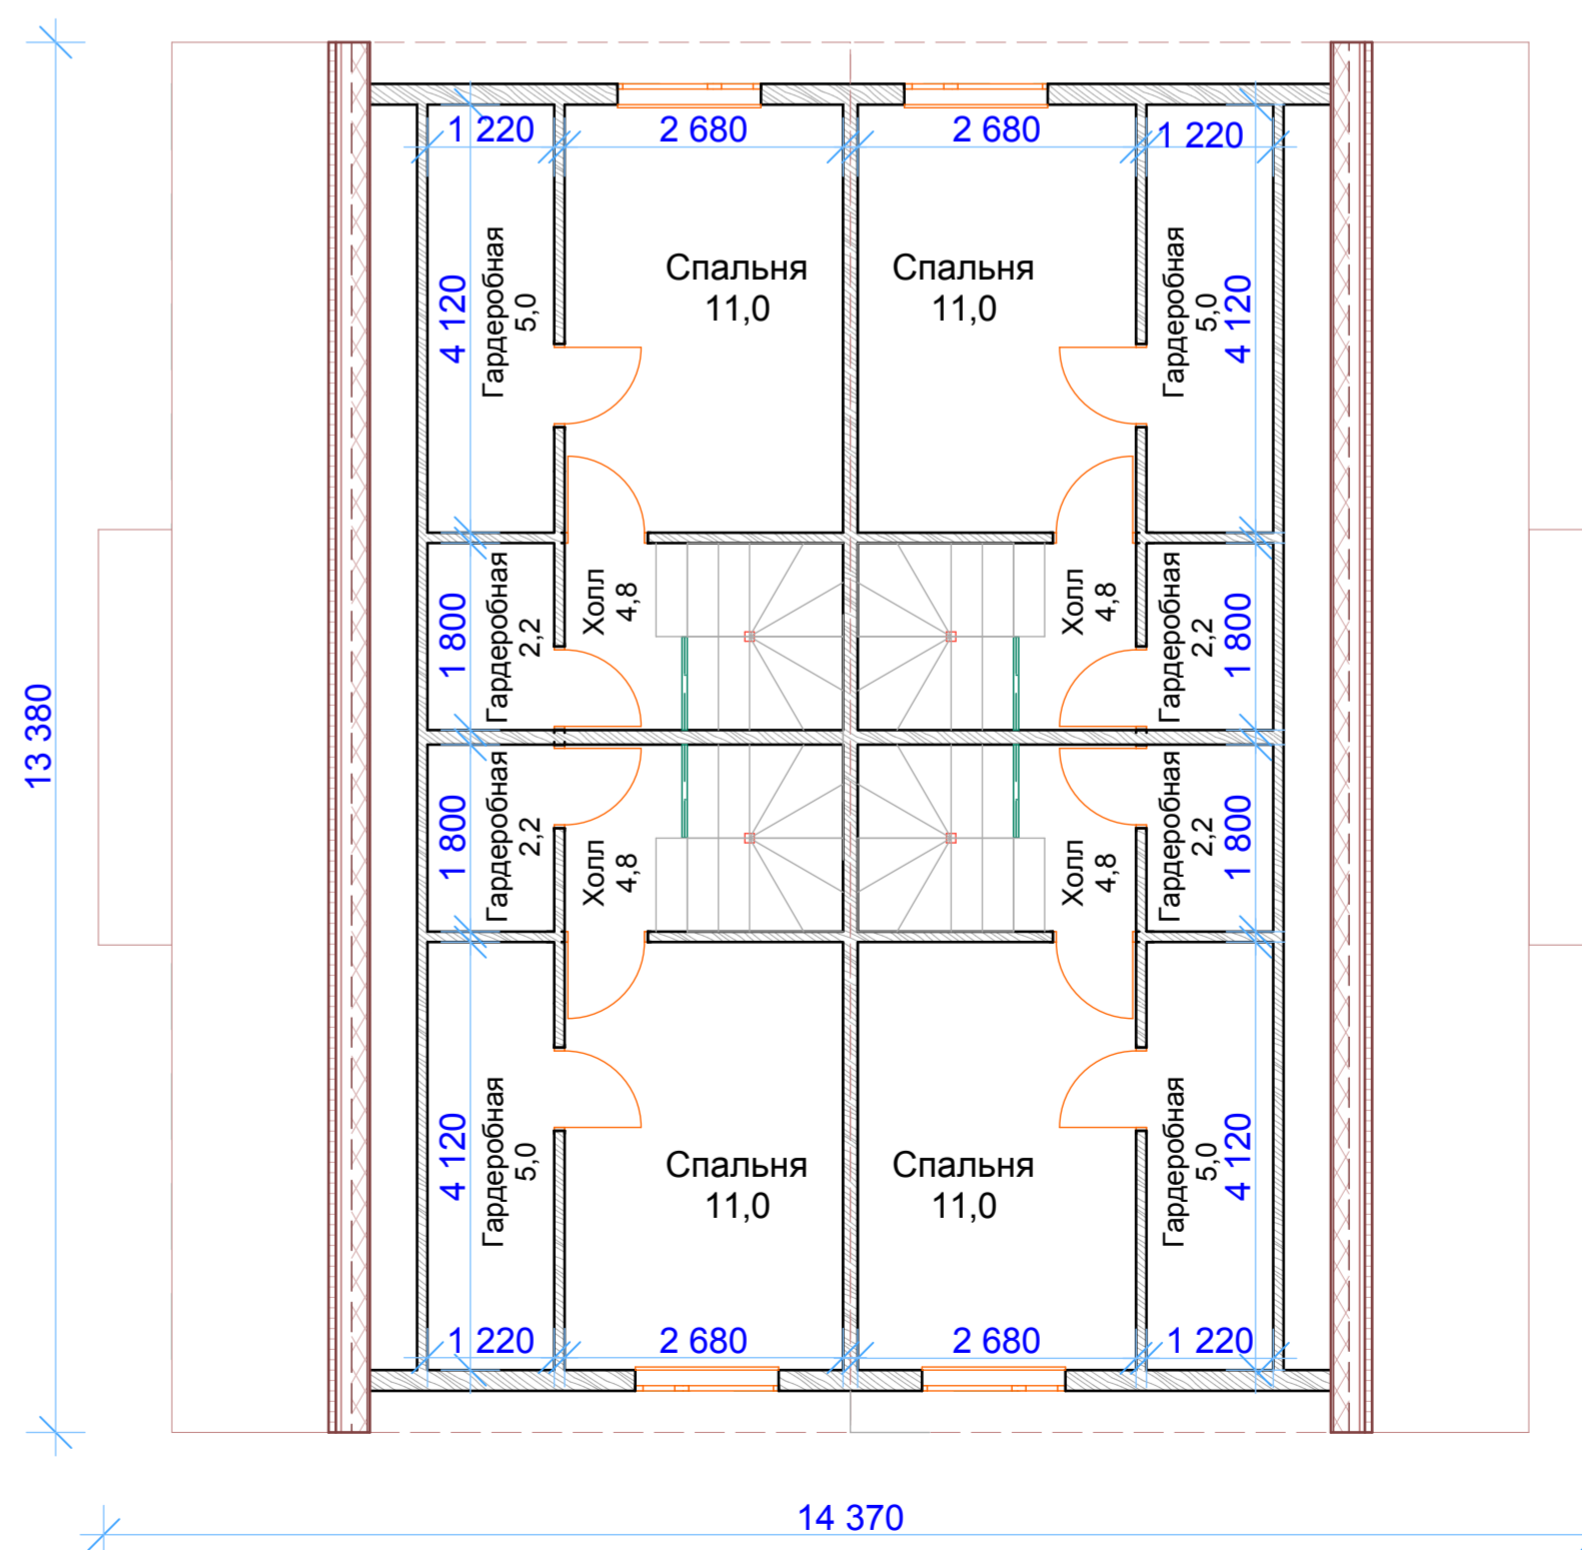

Дом одноэтажный, мансардный, четырехквартирный

План 1-го этажа

План мансардного этажа

ПКФ "Экспресс"
г.Архангельск
<http://www.arhexpress.ru>

Проект: 99 - 212

Четырехквартирный дом,

Общая площадь: 4 x 56,9 м.кв.
в т.ч. жилая площадь: 4 x 24,1 м.кв.