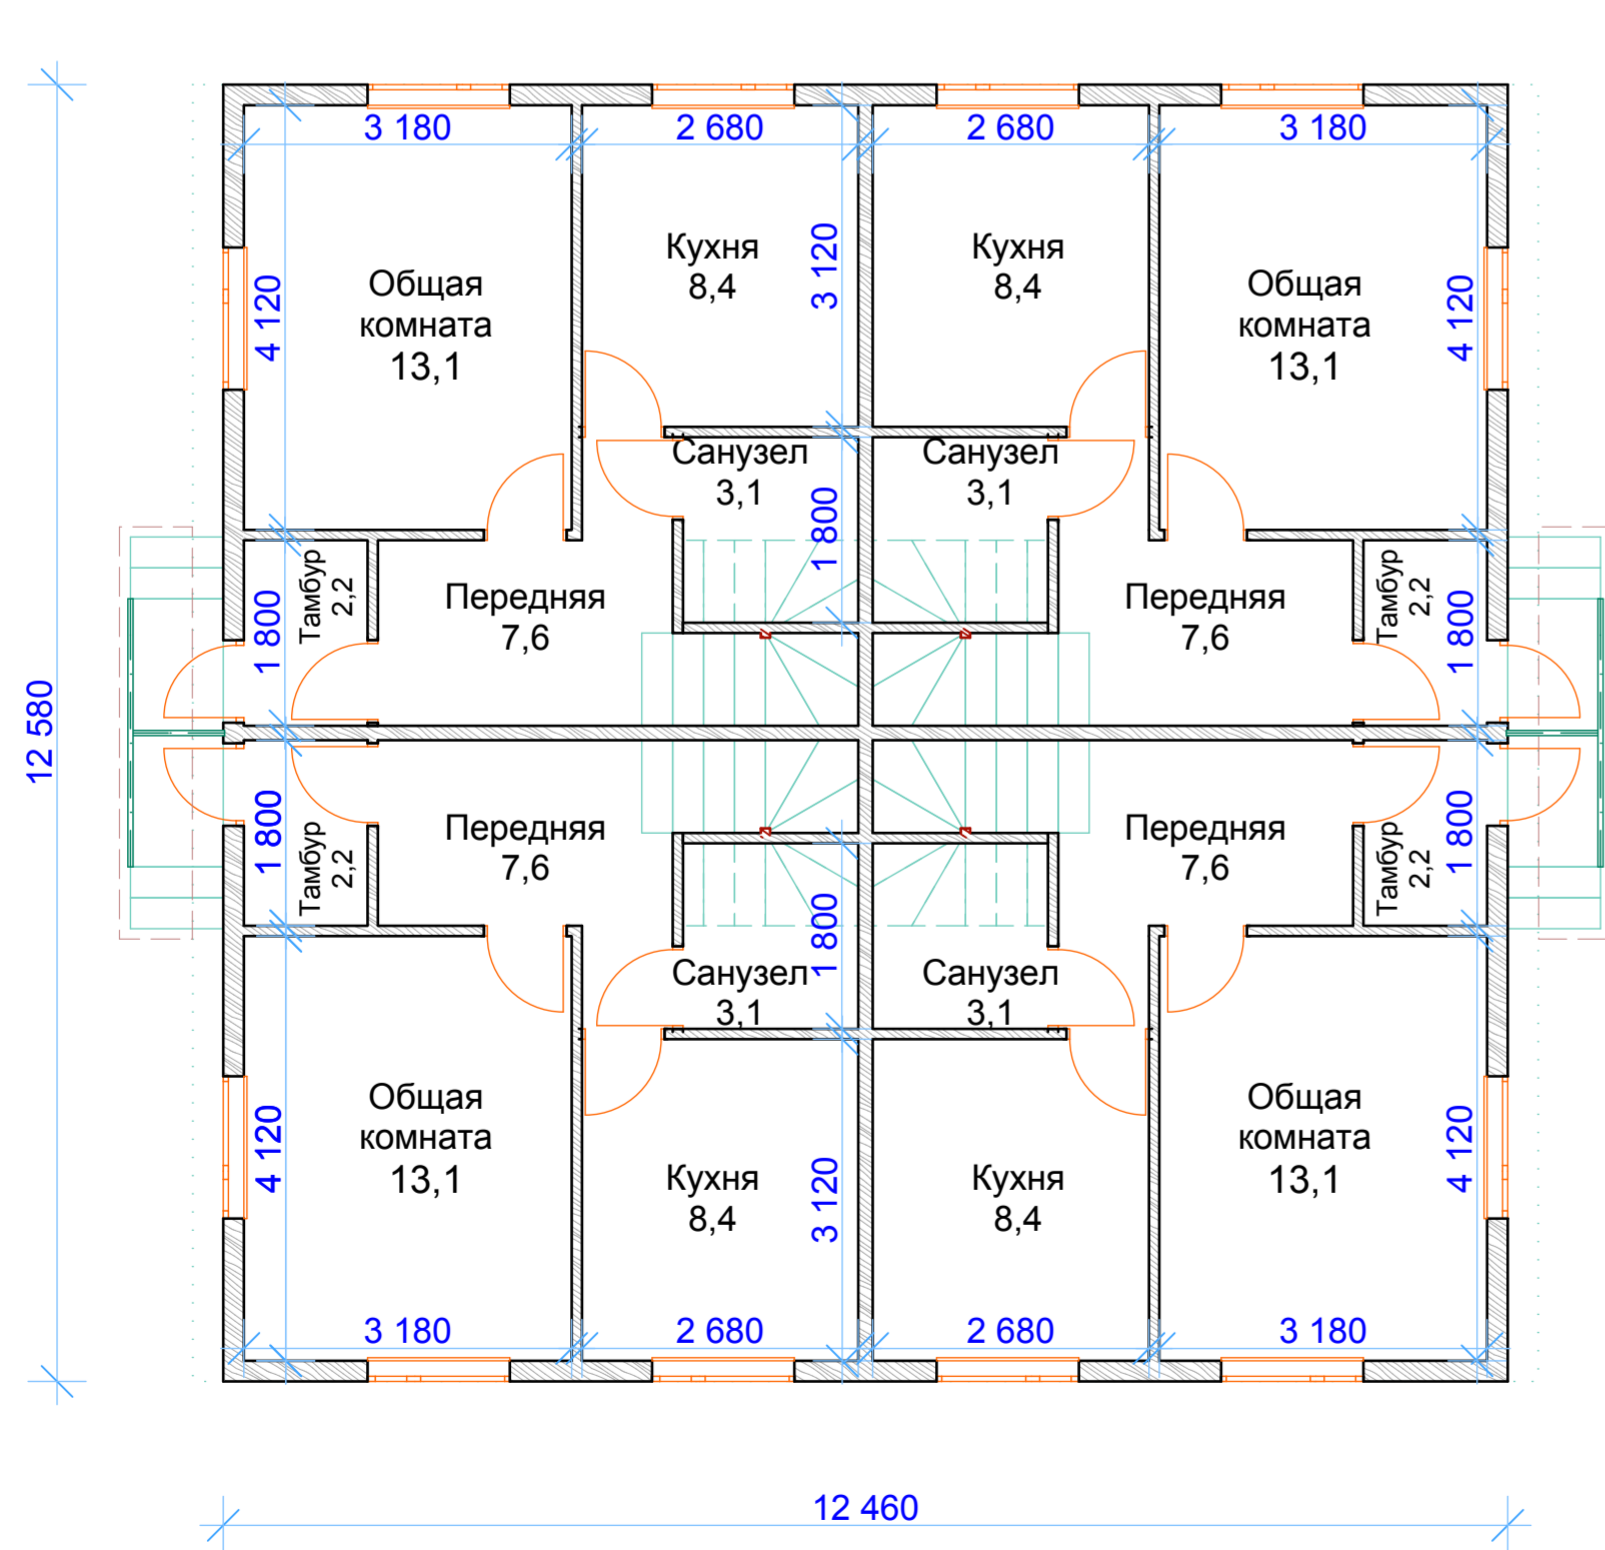

Дом одноэтажный, мансардный, четырехквартирный

План 1-го этажа

План мансардного этажа

ПКФ "Экспресс"
г.Архангельск
<http://www.arhexpress.ru>

Проект: 99 - 212

Четырехквартирный дом,

Общая площадь: 4 x 56,9 м.кв.
в т.ч. жилая площадь: 4 x 24,1 м.кв.