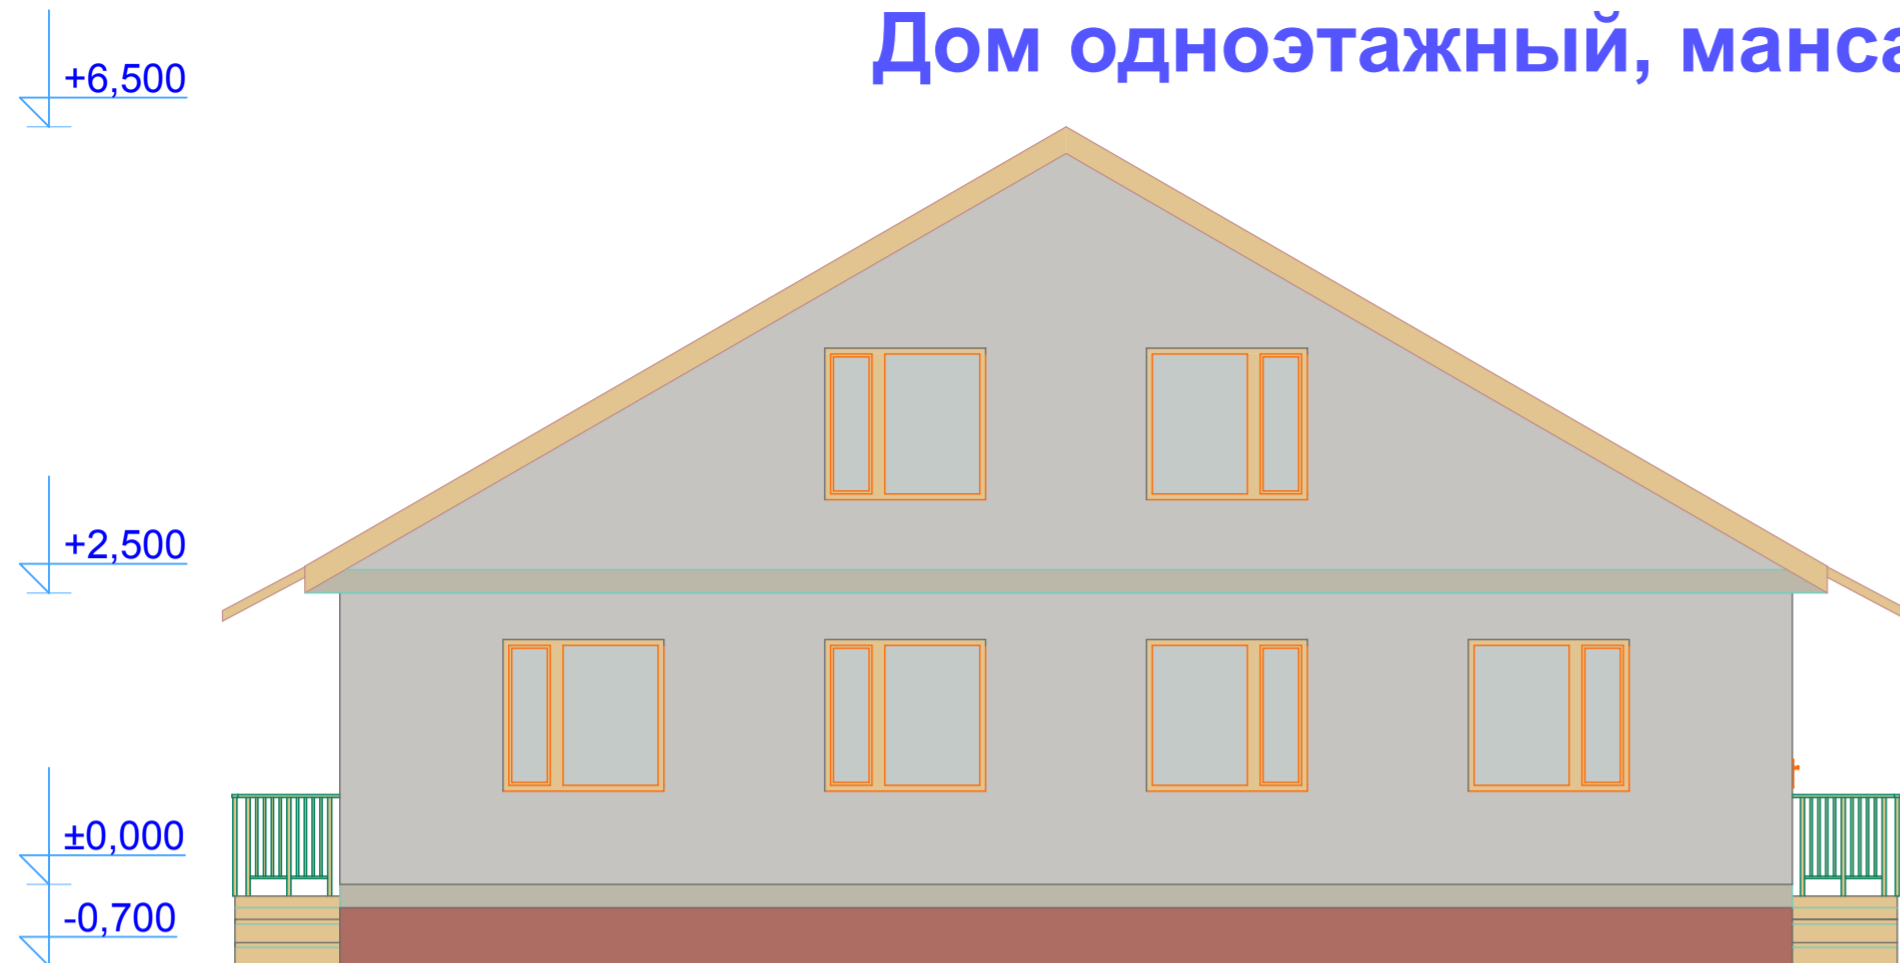

Дом одноэтажный, мансардный, четырехквартирный

План 1-го этажа

План мансардного этажа

ПКФ "Экспресс"
г.Архангельск
<http://www.arhexpress.ru>

Проект: 99 - 212

Четырехквартирный дом,

Общая площадь: 4 x 56,9 м.кв.
в т.ч. жилая площадь: 4 x 24,1 м.кв.