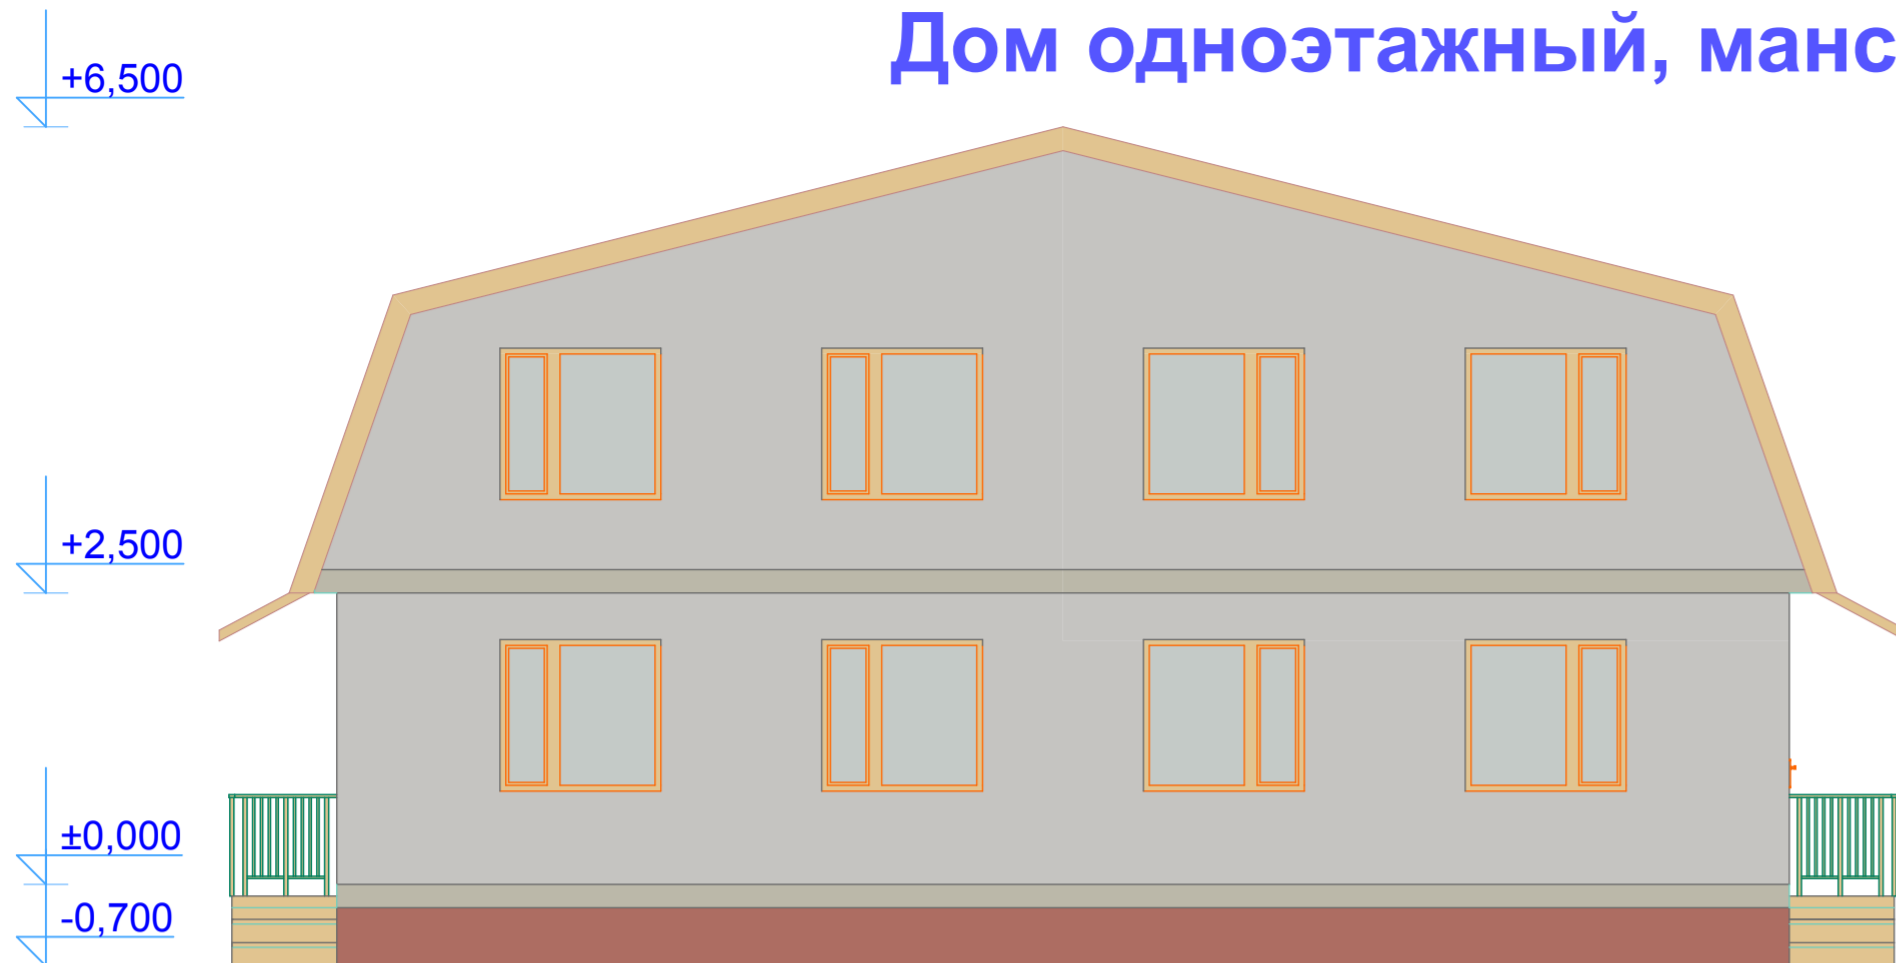

Дом одноэтажный, мансардный, четырехквартирный

План 1-го этажа

План мансардного этажа

ПКФ "Экспресс"
г.Архангельск
<http://www.arhexpress.ru>

Проект: 98 - 416

Четырехквартирный дом,
Общая площадь: 4 x 58,5 м.кв.
в т.ч. жилая площадь: 4 x 30,4 м.кв.