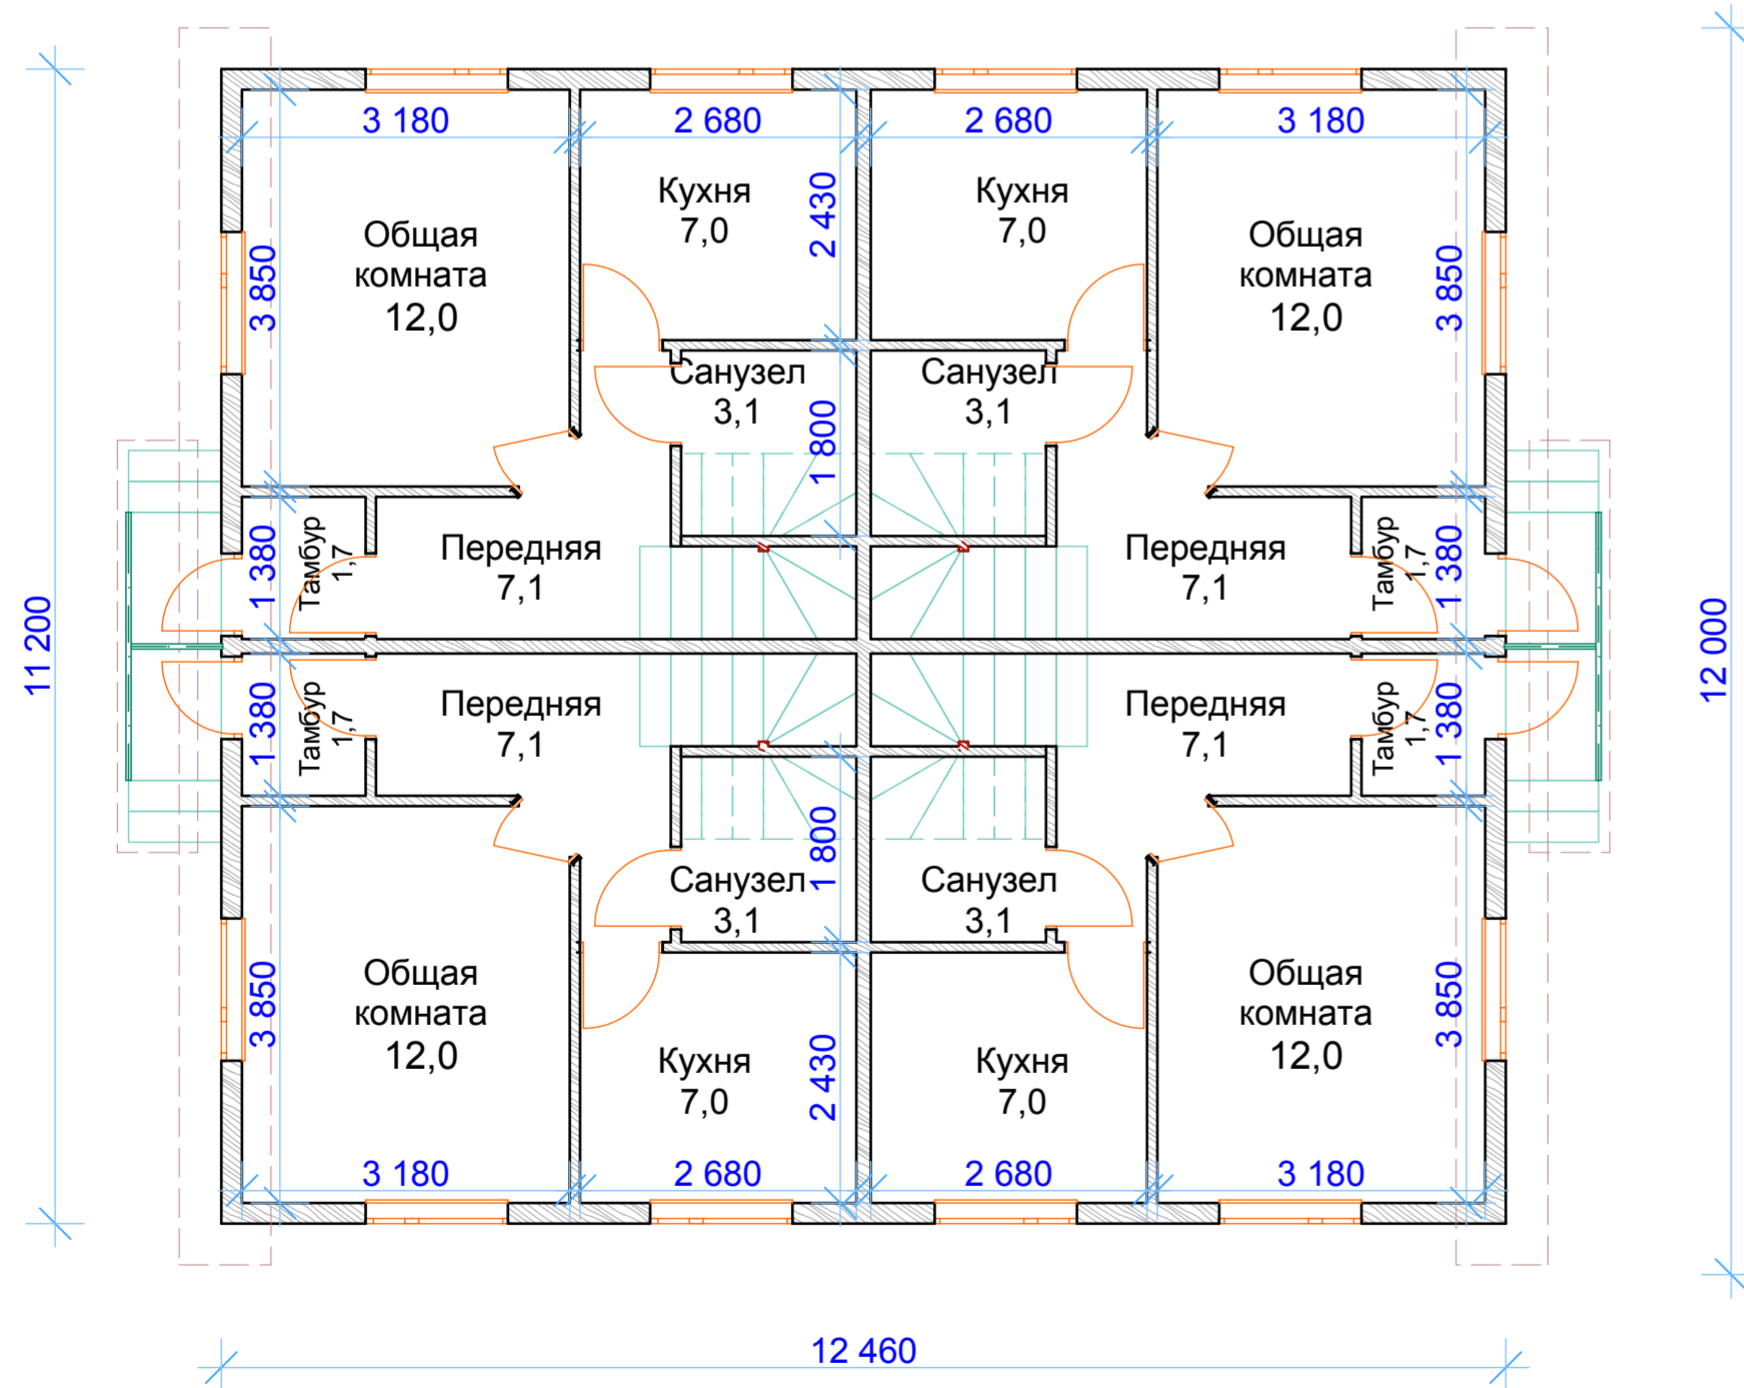

Дом одноэтажный, мансардный, четырехквартирный

План 1-го этажа

План мансардного этажа

ПКФ "Экспресс"
г.Архангельск
<http://www.arhexpress.ru>

Проект: 98 - 416

Четырехквартирный дом,
Общая площадь: 4 x 58,5 м.кв.
в т.ч. жилая площадь: 4 x 30,4 м.кв.