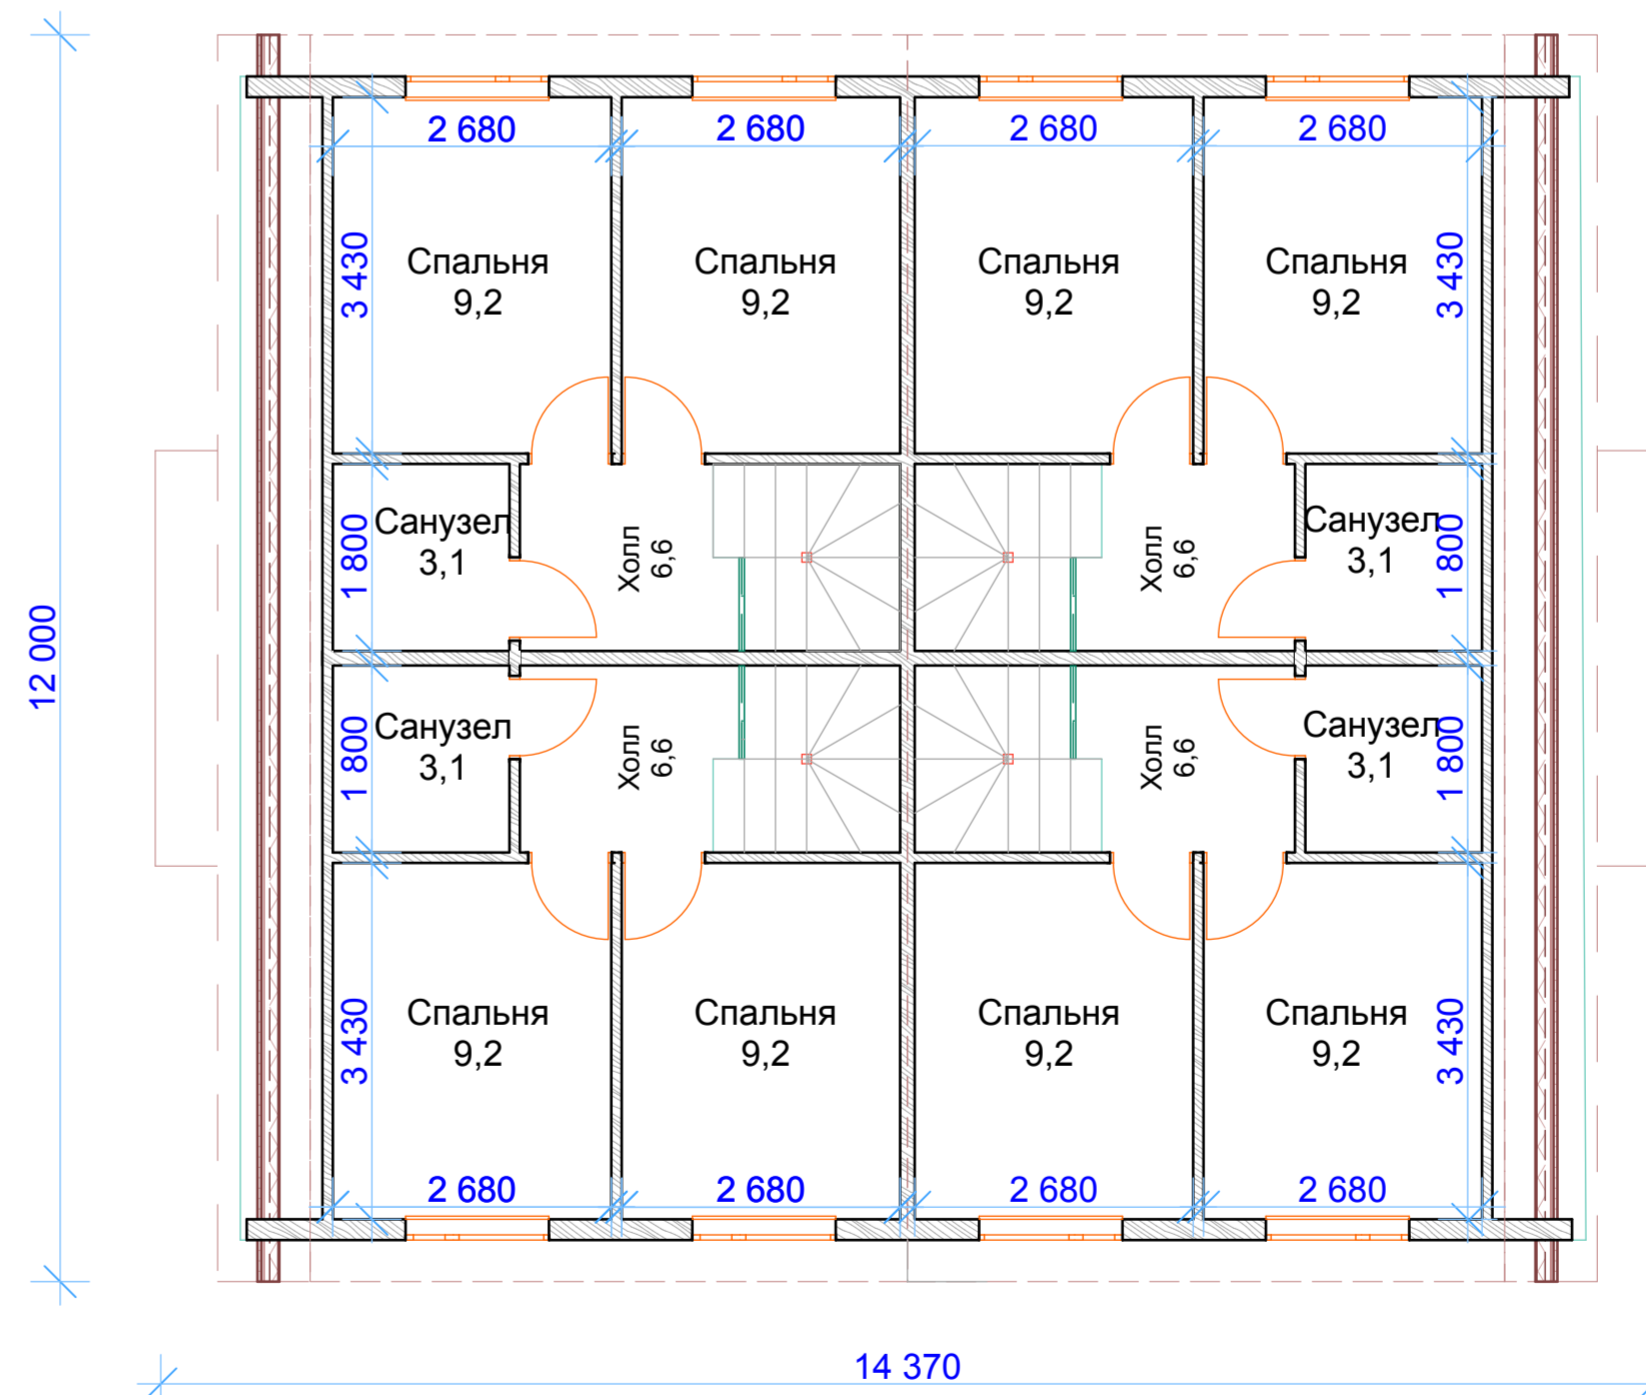

Дом одноэтажный, мансардный, четырехквартирный

План 1-го этажа

План мансардного этажа

ПКФ "Экспресс"
г.Архангельск
<http://www.arhexpress.ru>

Проект: 98 - 416

Четырехквартирный дом,
Общая площадь: 4 x 58,5 м.кв.
в т.ч. жилая площадь: 4 x 30,4 м.кв.