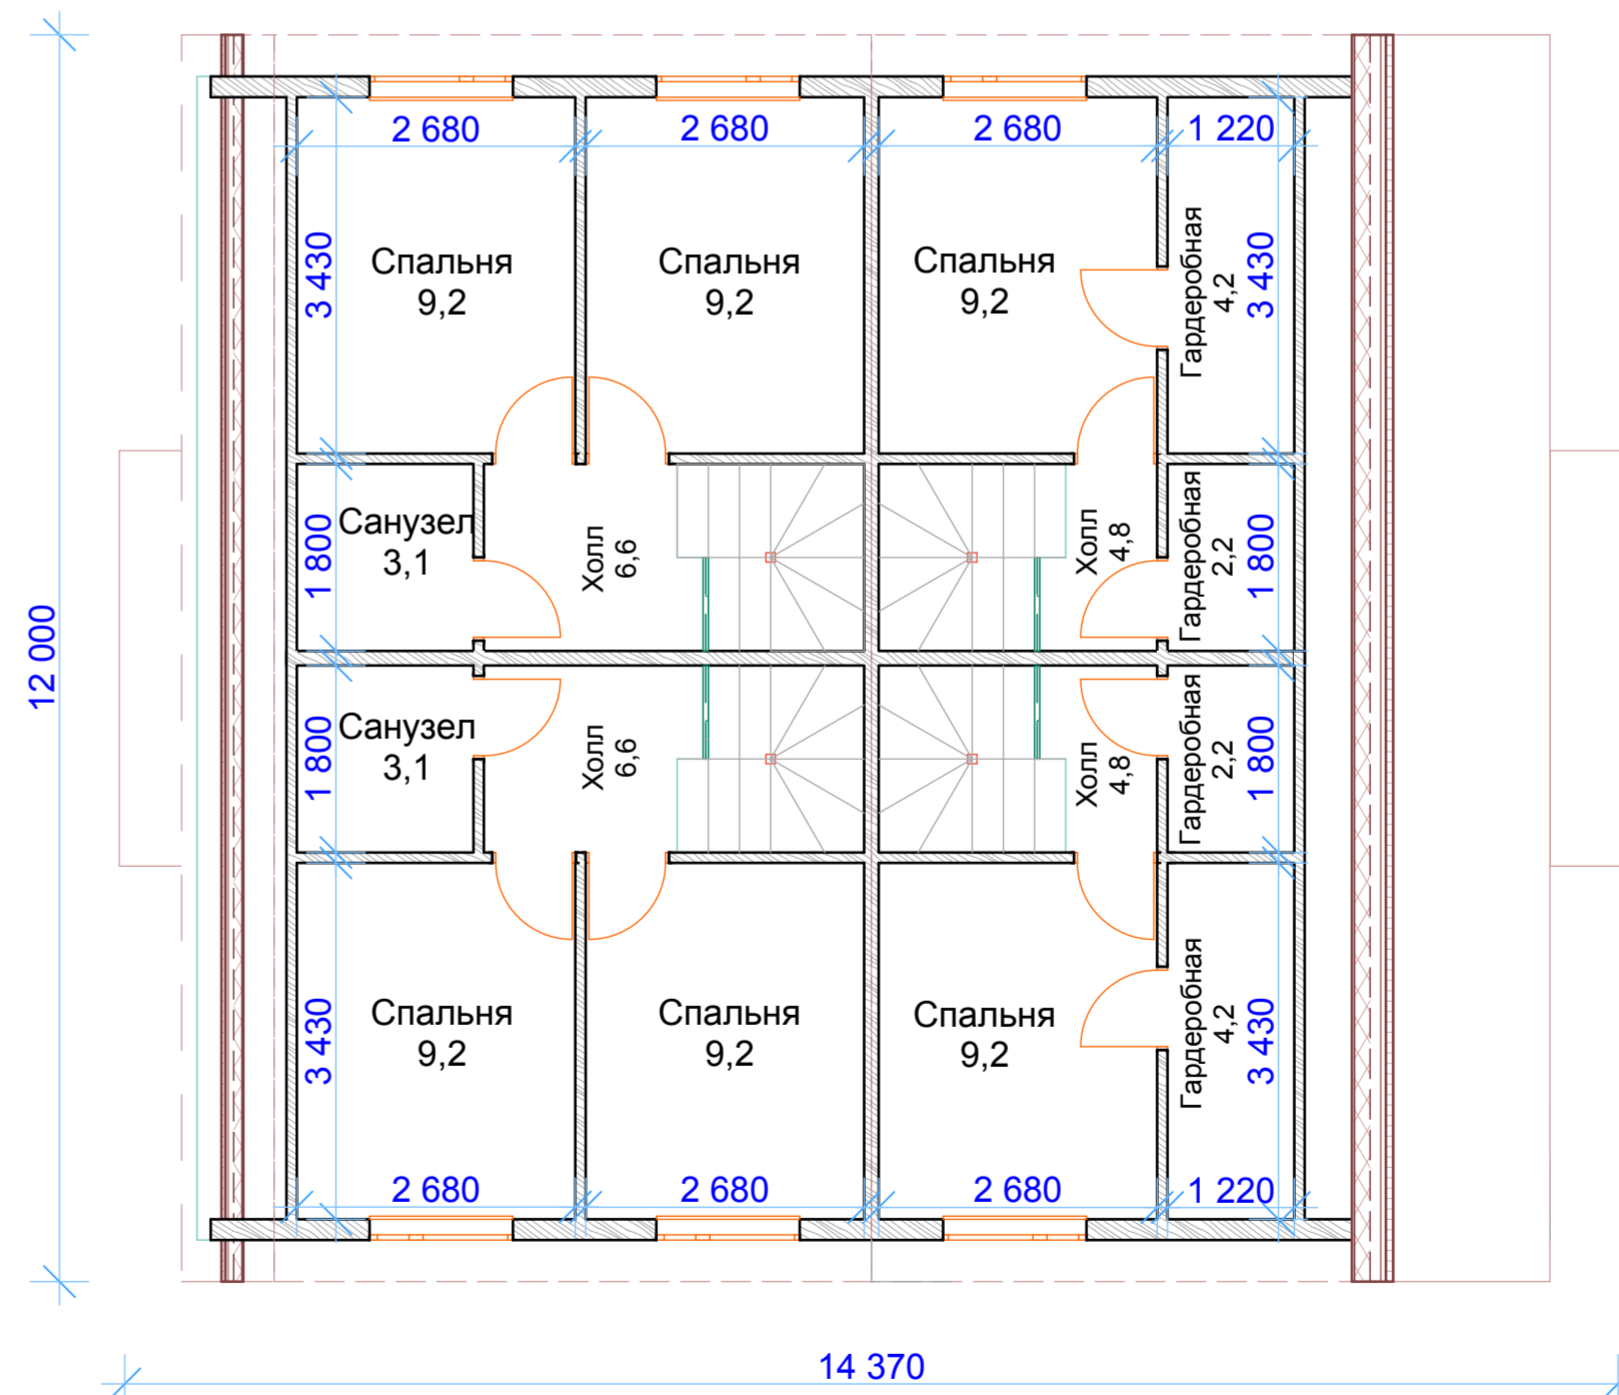

# Дом одноэтажный, мансардный, четырехквартирный

План 1-го этажа

План мансардного этажа

ПКФ "Экспресс"  
г.Архангельск  
<http://www.arhexpress.ru>

Проект: 98 - 314

Четырехквартирный дом,

Общая площадь:  
2 x 58,5 + 2 x 50,8 м.кв.  
в т.ч. жилая площадь:  
2 x 30,4 + 2 x 21,2 м.кв.