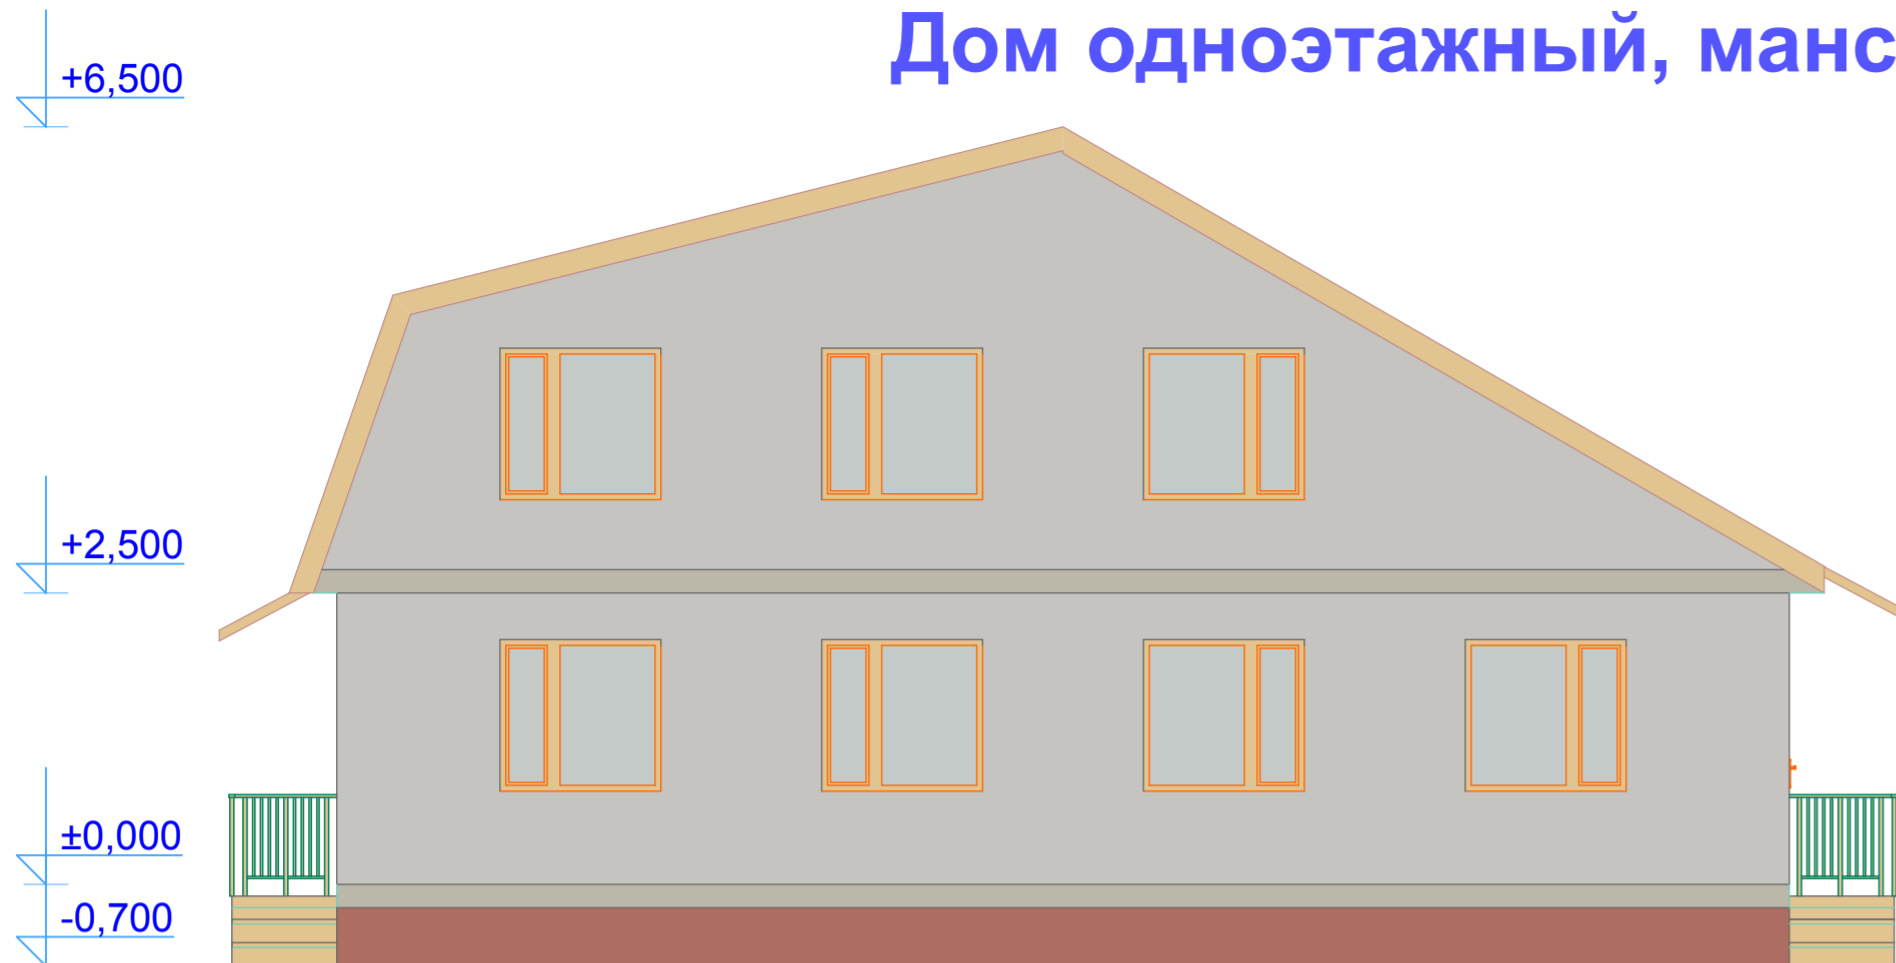

# Дом одноэтажный, мансардный, четырехквартирный

План 1-го этажа

План мансардного этажа

ПКФ "Экспресс"  
г.Архангельск  
<http://www.arhexpress.ru>

Проект: 98 - 314

Четырехквартирный дом,

Общая площадь:  
2 x 58,5 + 2 x 50,8 м.кв.  
в т.ч. жилая площадь:  
2 x 30,4 + 2 x 21,2 м.кв.