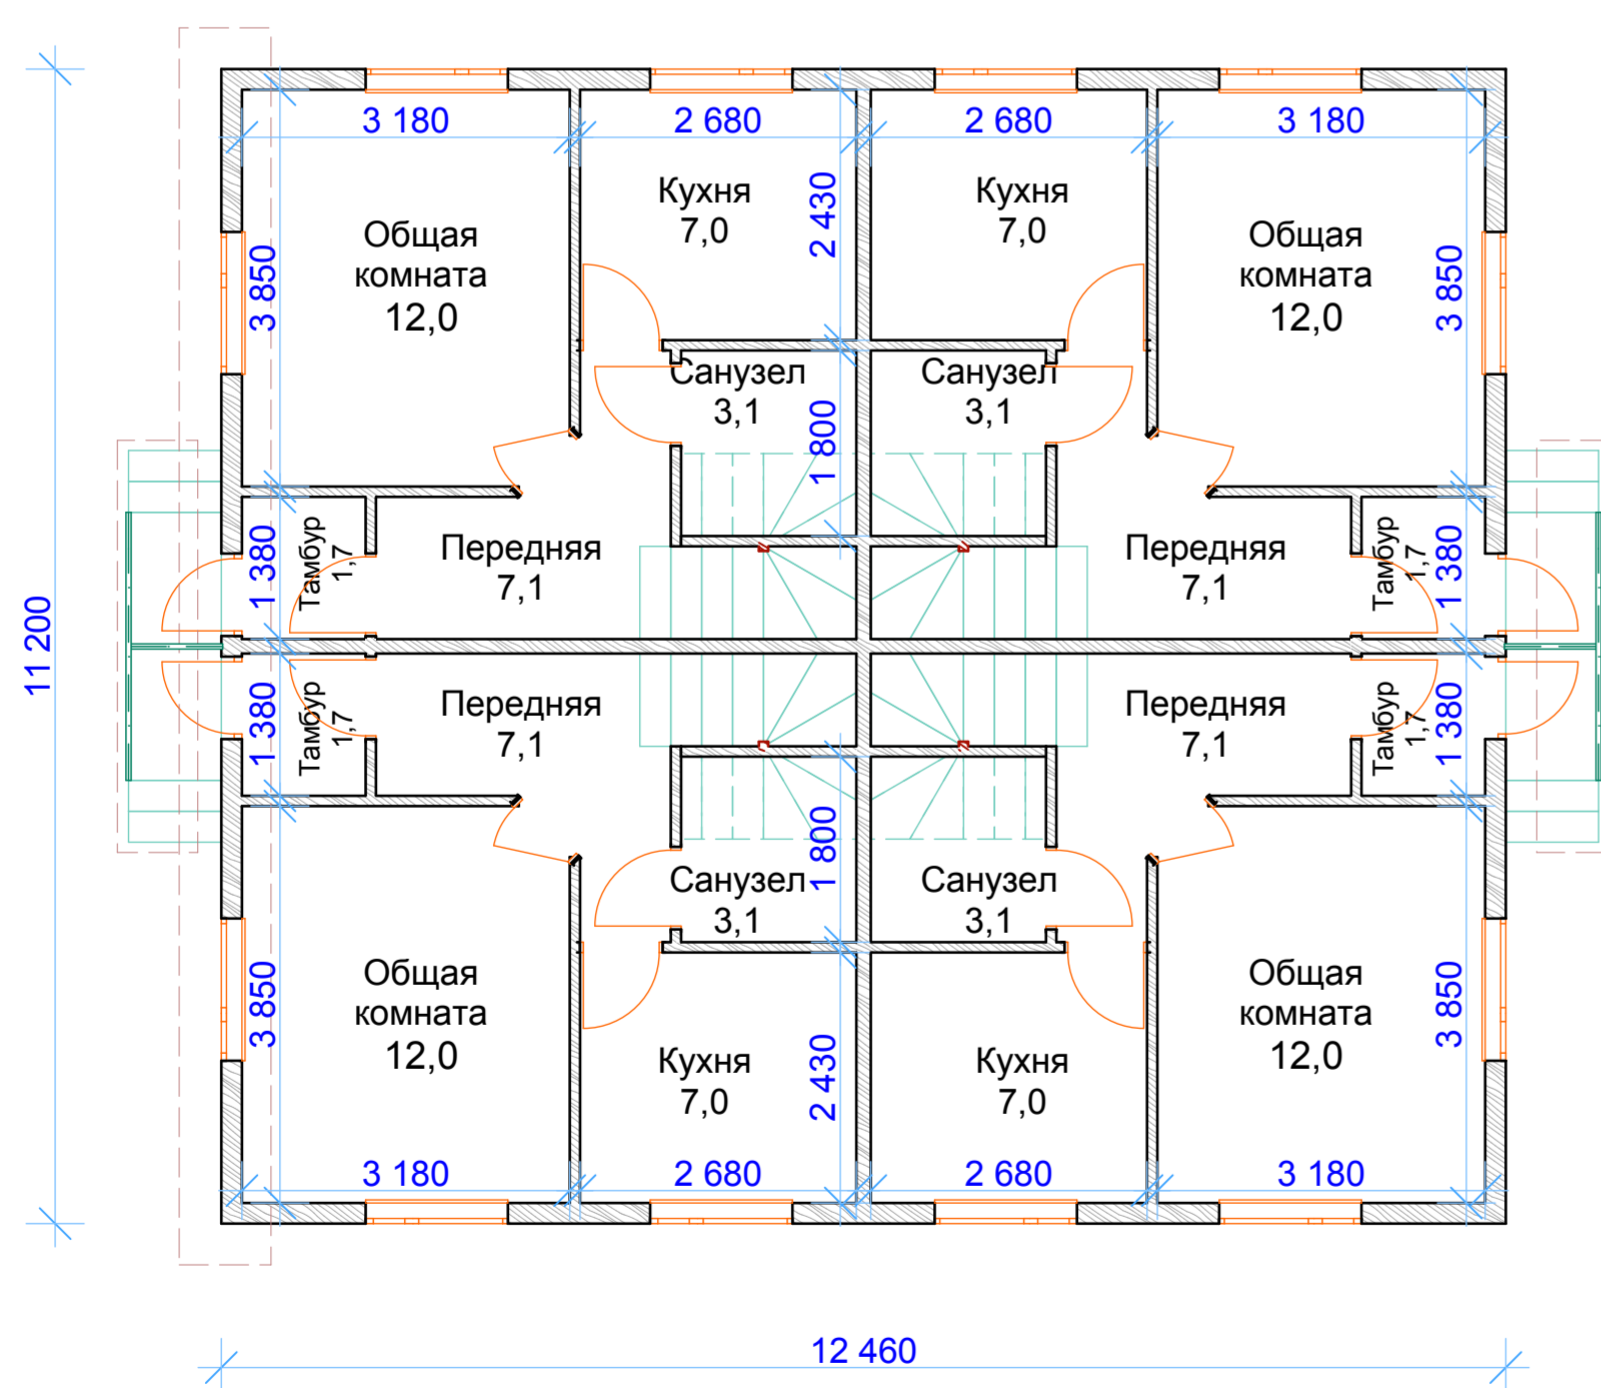

# Дом одноэтажный, мансардный, четырехквартирный

План 1-го этажа

План мансардного этажа

ПКФ "Экспресс"  
г.Архангельск  
<http://www.arhexpress.ru>

Проект: 98 - 314

Четырехквартирный дом,

Общая площадь:  
2 x 58,5 + 2 x 50,8 м.кв.  
в т.ч. жилая площадь:  
2 x 30,4 + 2 x 21,2 м.кв.