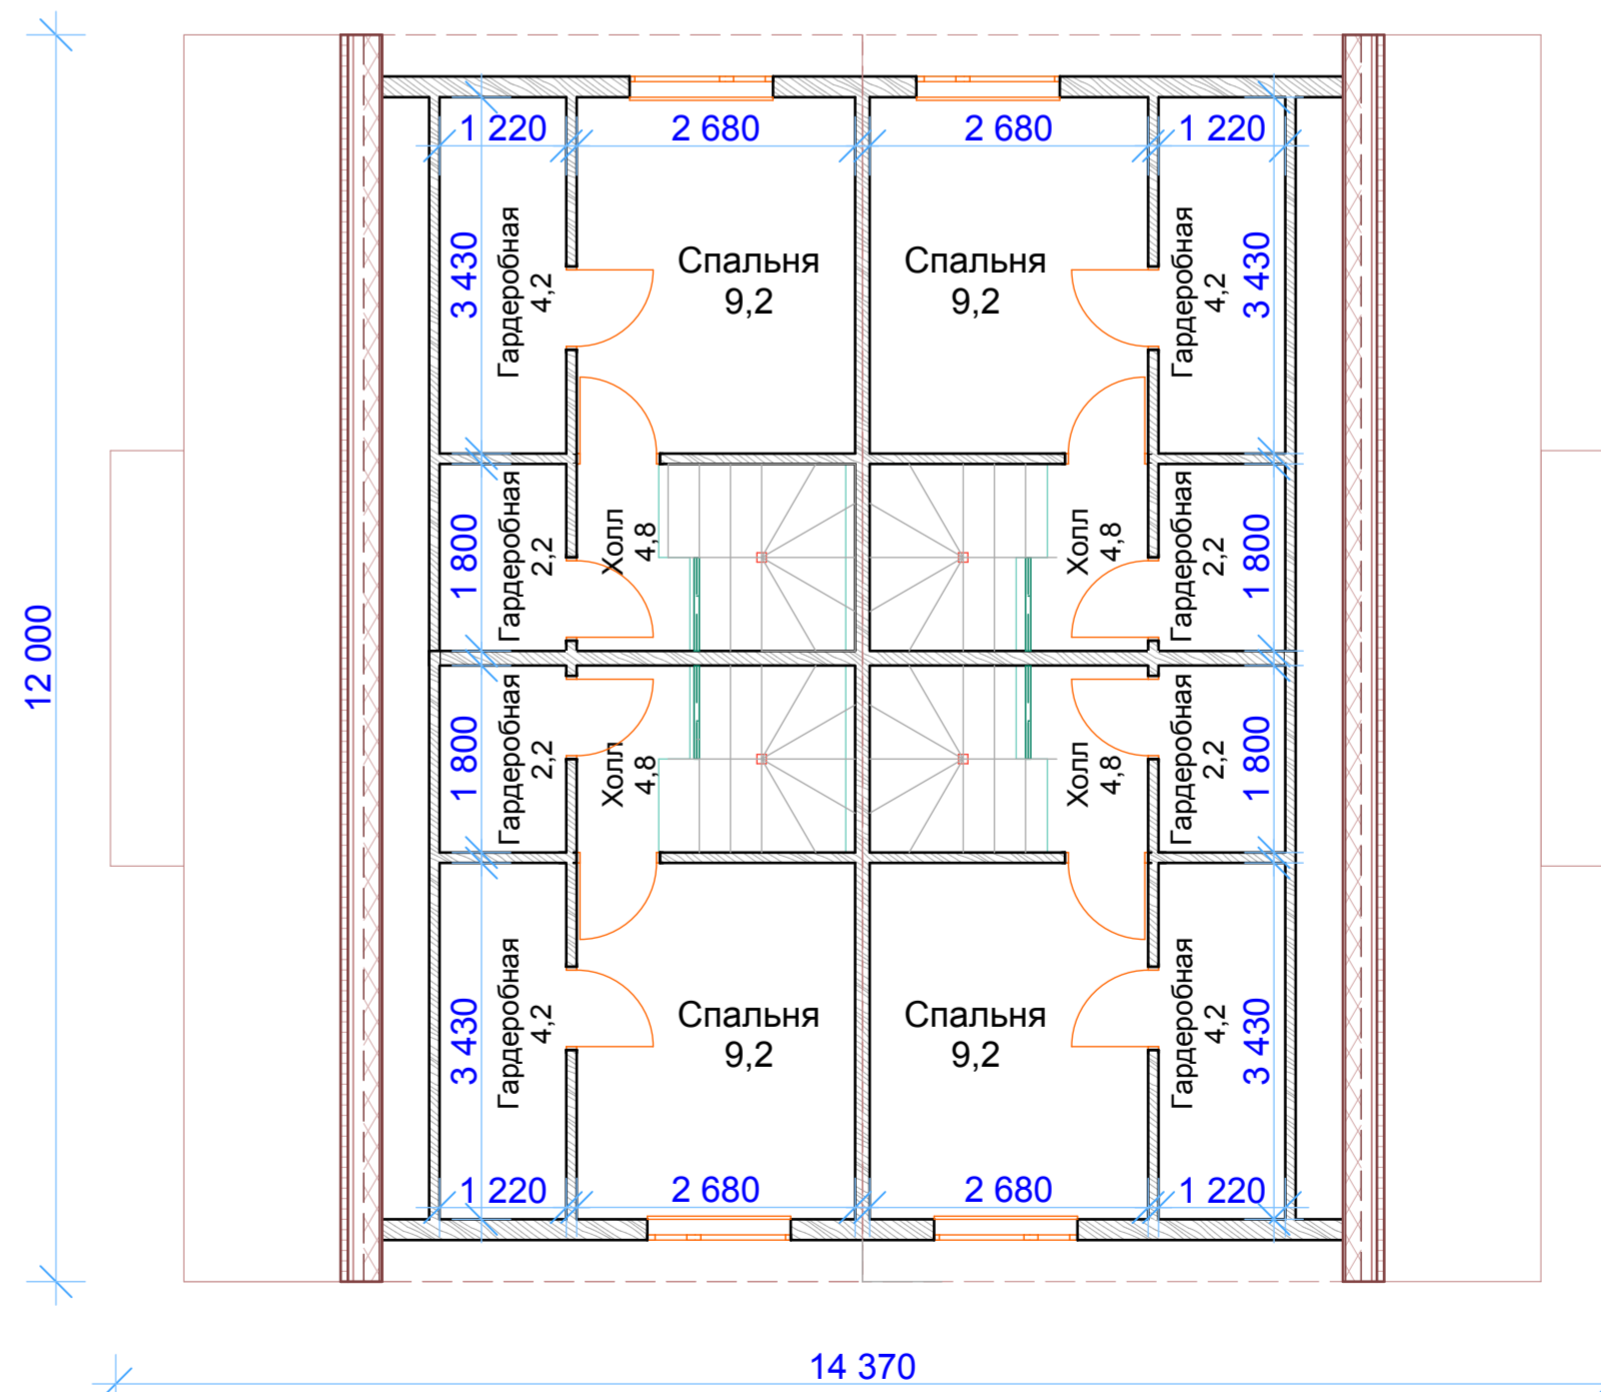

Дом одноэтажный, мансардный, четырехквартирный

План 1-го этажа

План мансардного этажа

ПКФ "Экспресс"
г.Архангельск
<http://www.arhexpress.ru>

Проект: 98 - 212

Четырехквартирный дом,
Общая площадь: 4 x 50,8 м.кв.
в т.ч. жилая площадь: 4 x 21,2 м.кв.