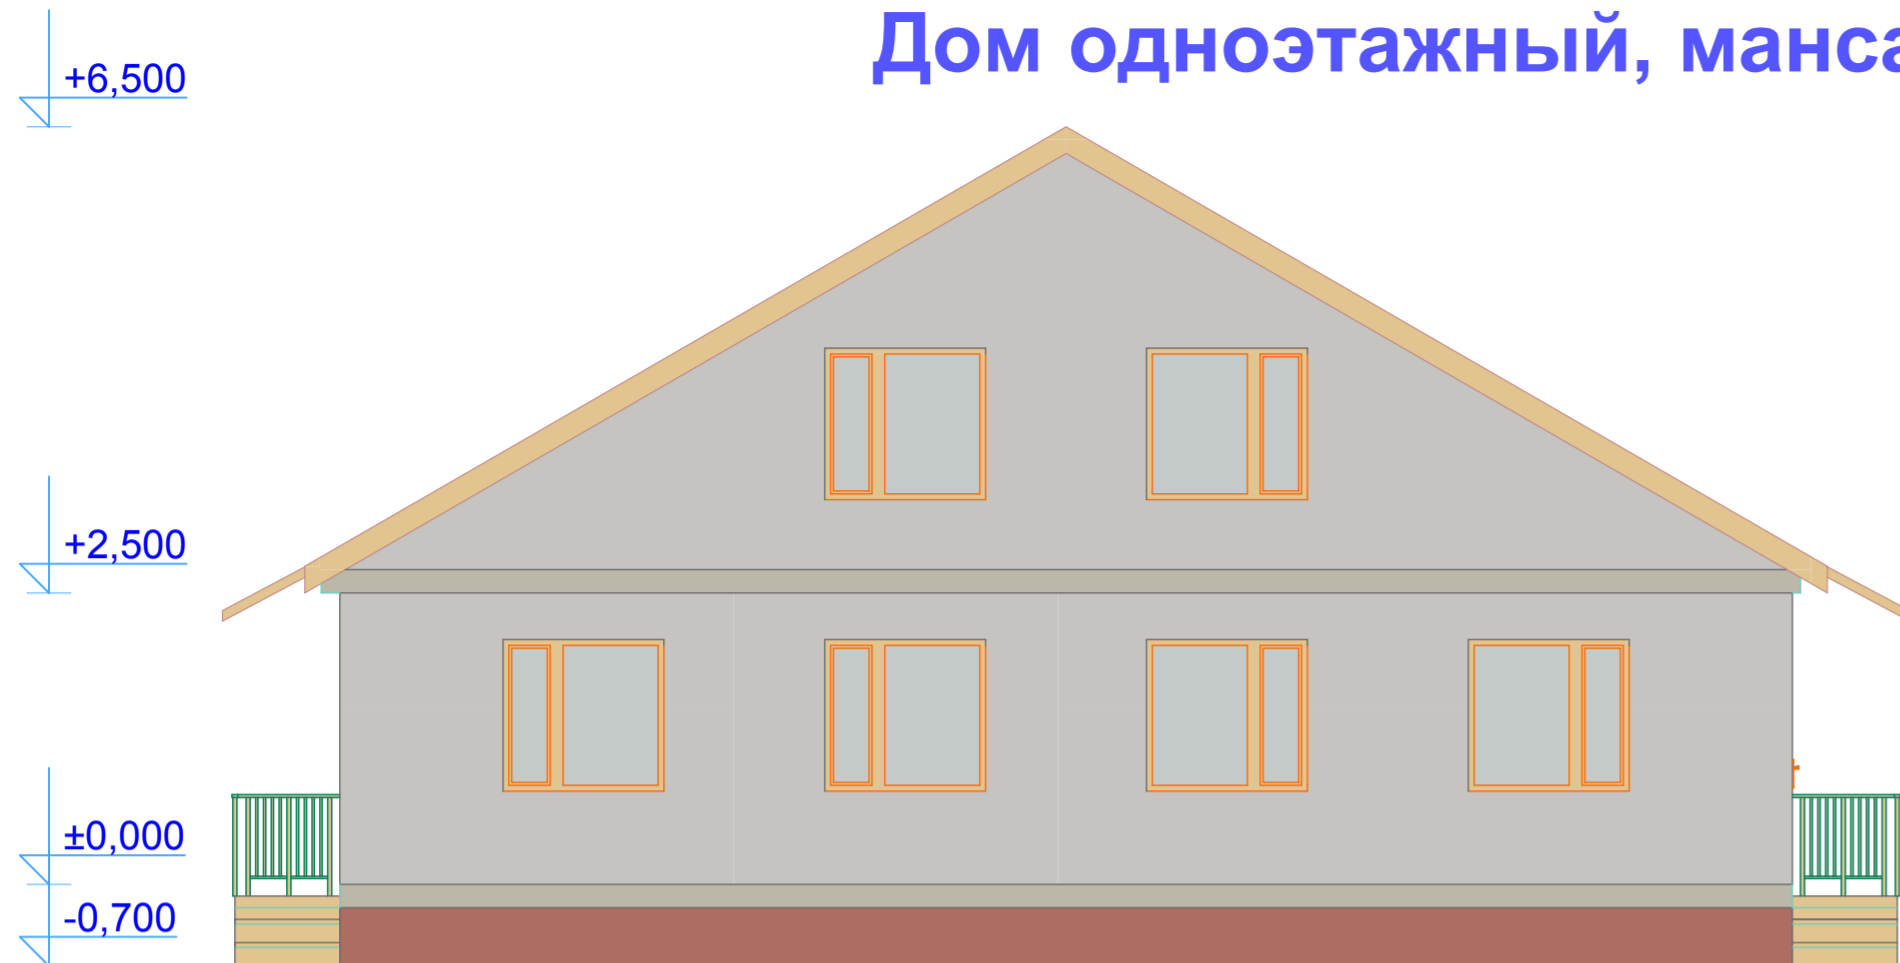

Дом одноэтажный, мансардный, четырехквартирный

План 1-го этажа

План мансардного этажа

ПКФ "Экспресс"
г.Архангельск
<http://www.arhexpress.ru>

Проект: 98 - 212

Четырехквартирный дом,
Общая площадь: 4 x 50,8 м.кв.
в т.ч. жилая площадь: 4 x 21,2 м.кв.