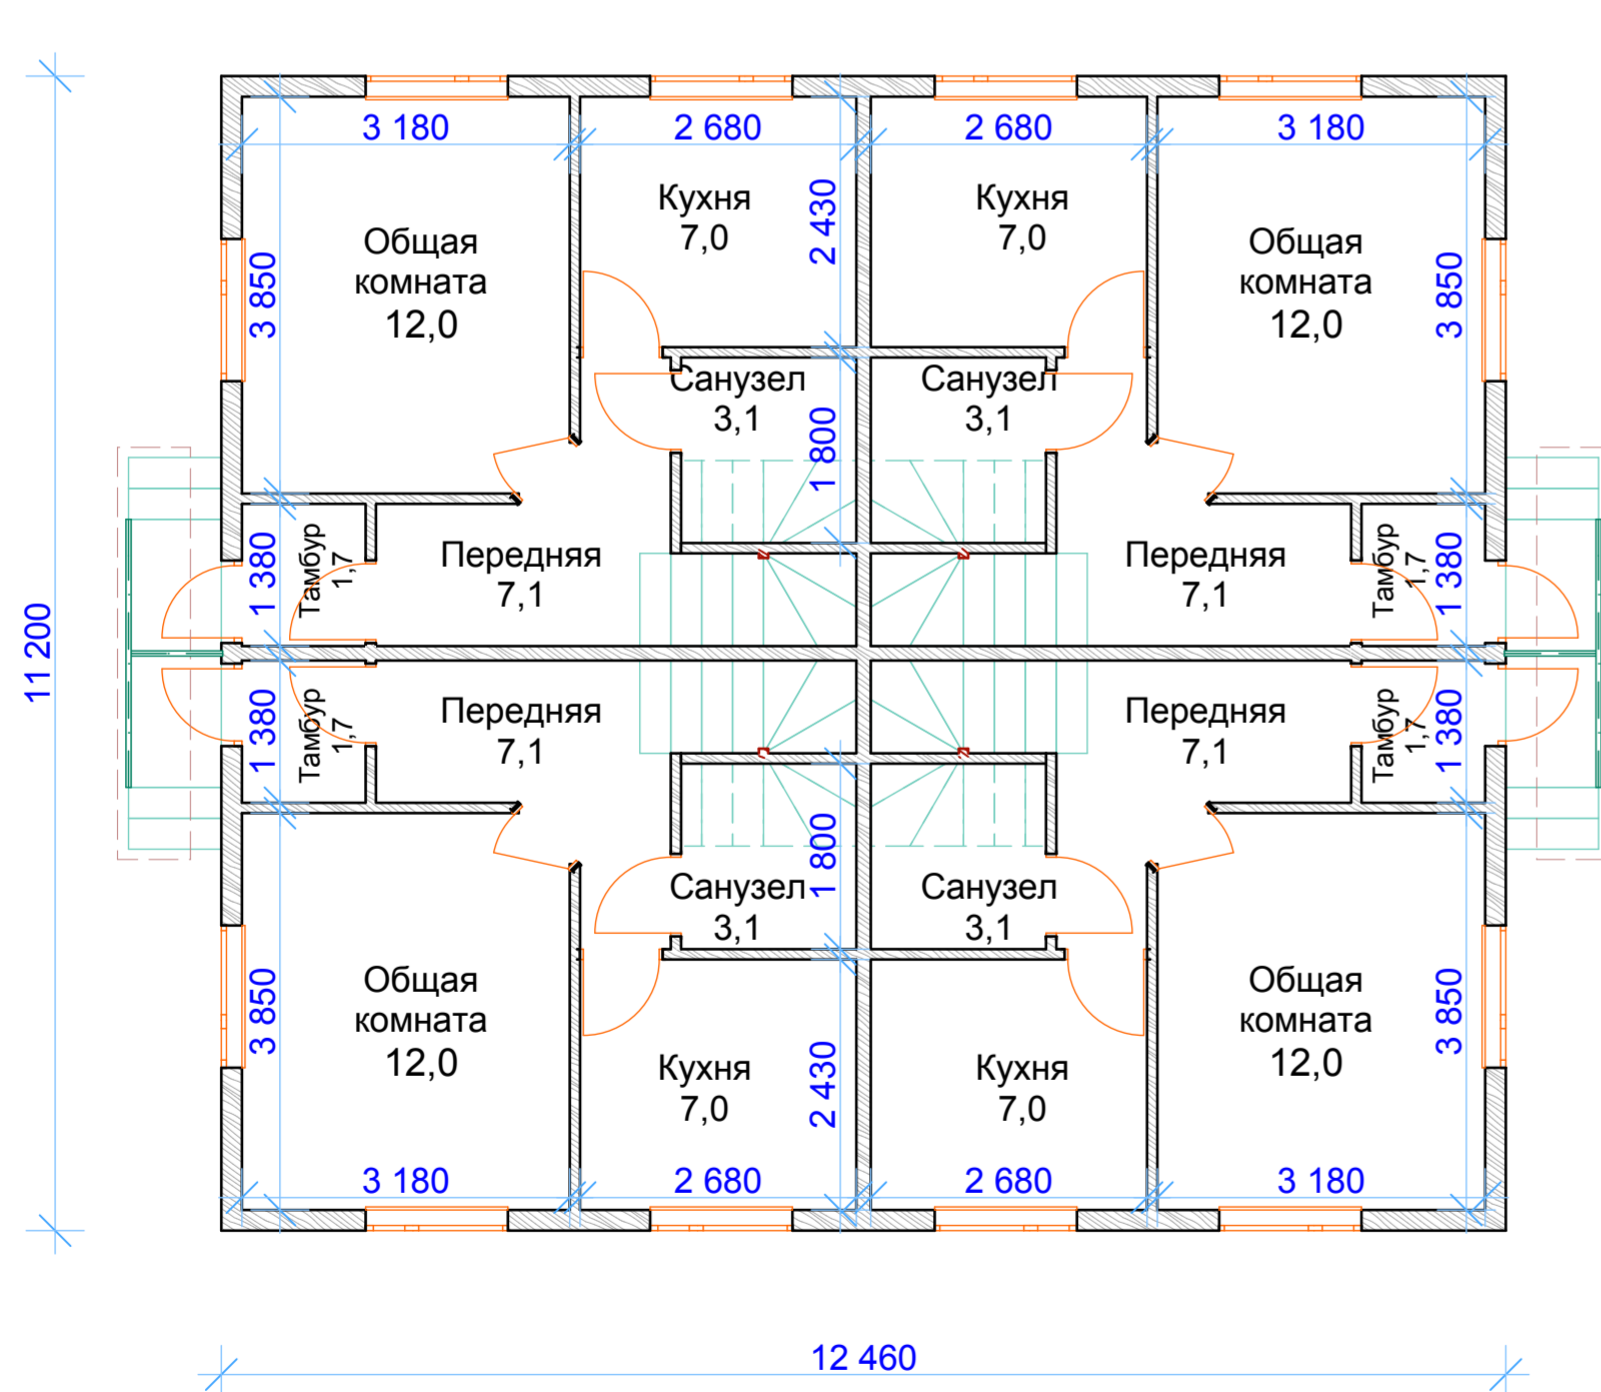

Дом одноэтажный, мансардный, четырехквартирный

План 1-го этажа

План мансардного этажа

ПКФ "Экспресс"
г.Архангельск
<http://www.arhexpress.ru>

Проект: 98 - 212

Четырехквартирный дом,
Общая площадь: 4 x 50,8 м.кв.
в т.ч. жилая площадь: 4 x 21,2 м.кв.