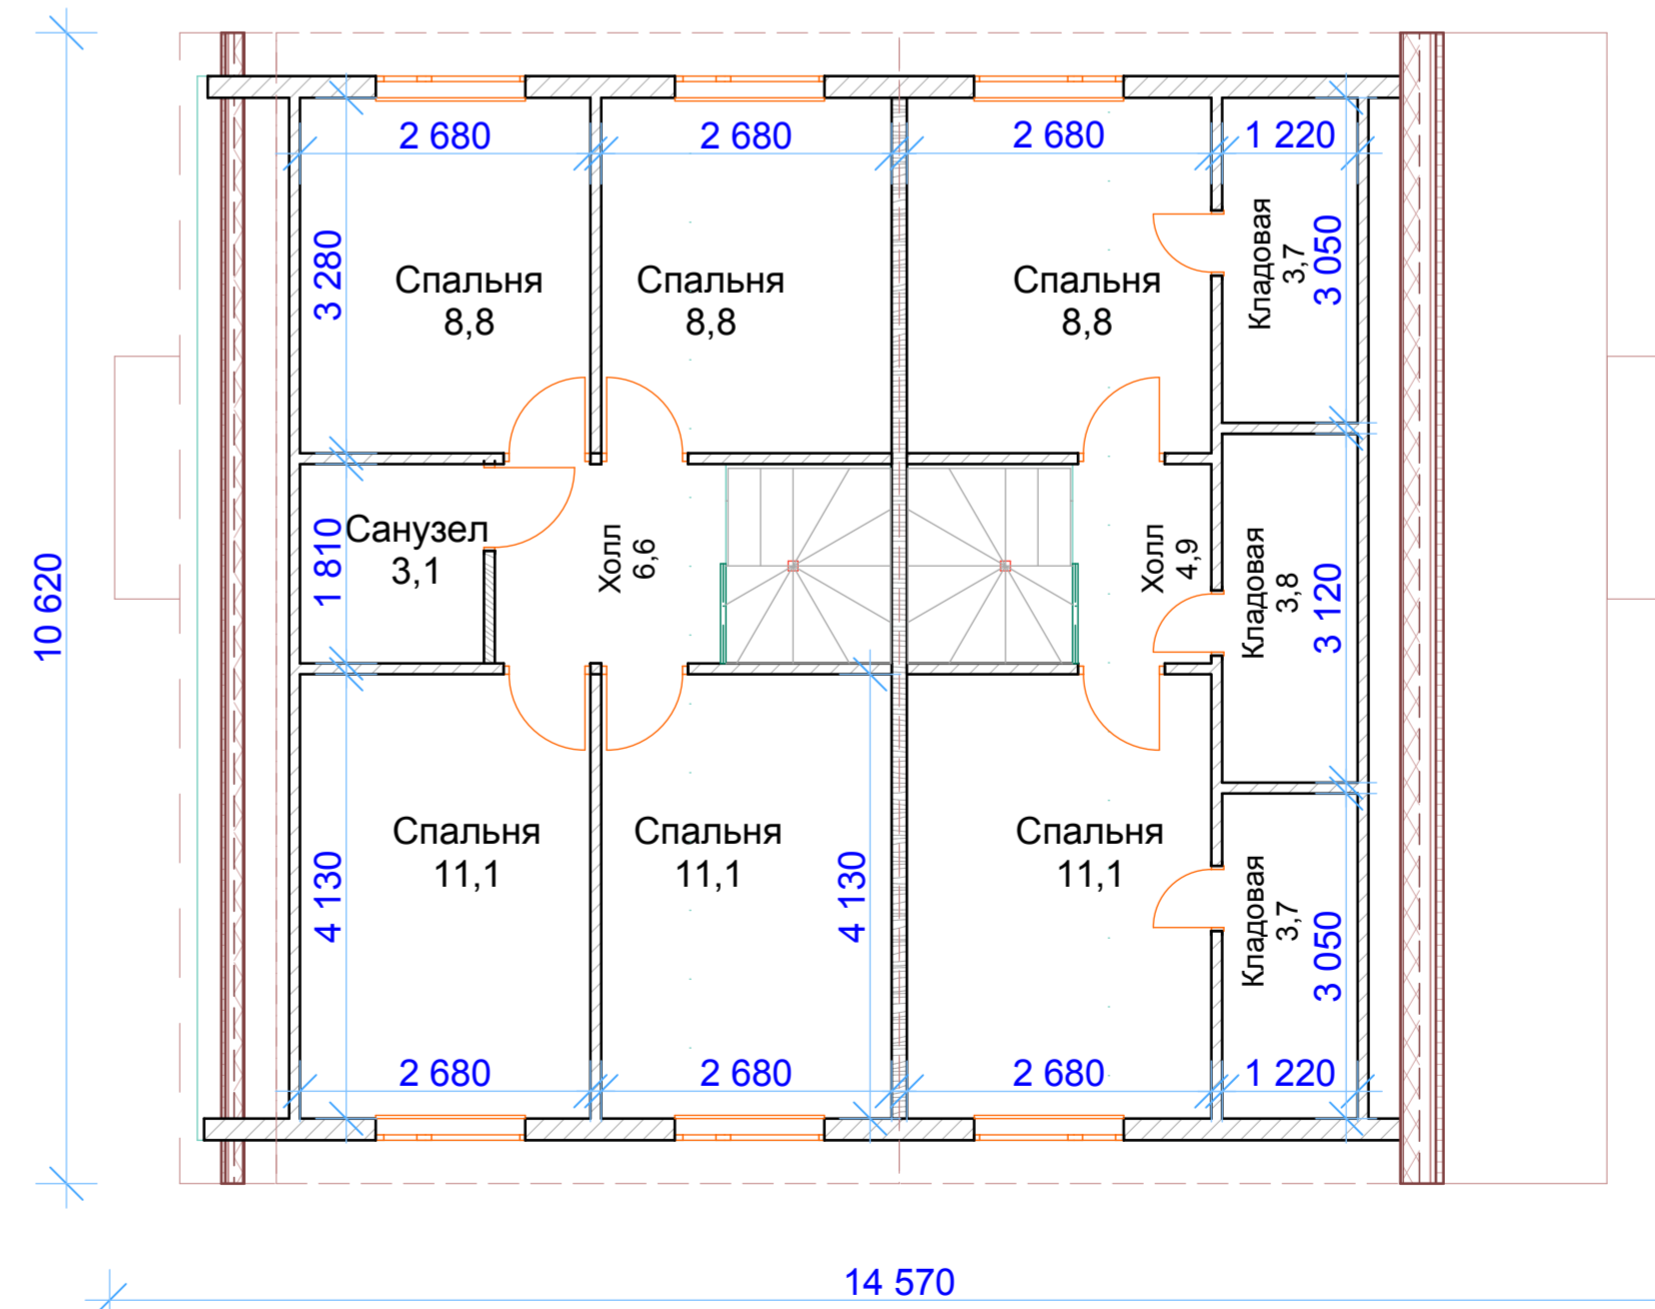

# Дом одноэтажный, мансардный, двухквартирный

План 1-го этажа

План мансардного этажа

ПКФ "Экспресс"  
г.Архангельск  
<http://www.arhexpress.ru>

Проект: 97 - 314

Двухквартирный дом,

Общая площадь: 103,4 + 90 м.кв.  
в т.ч. жилая площадь: 66,9 + 47 м.кв.