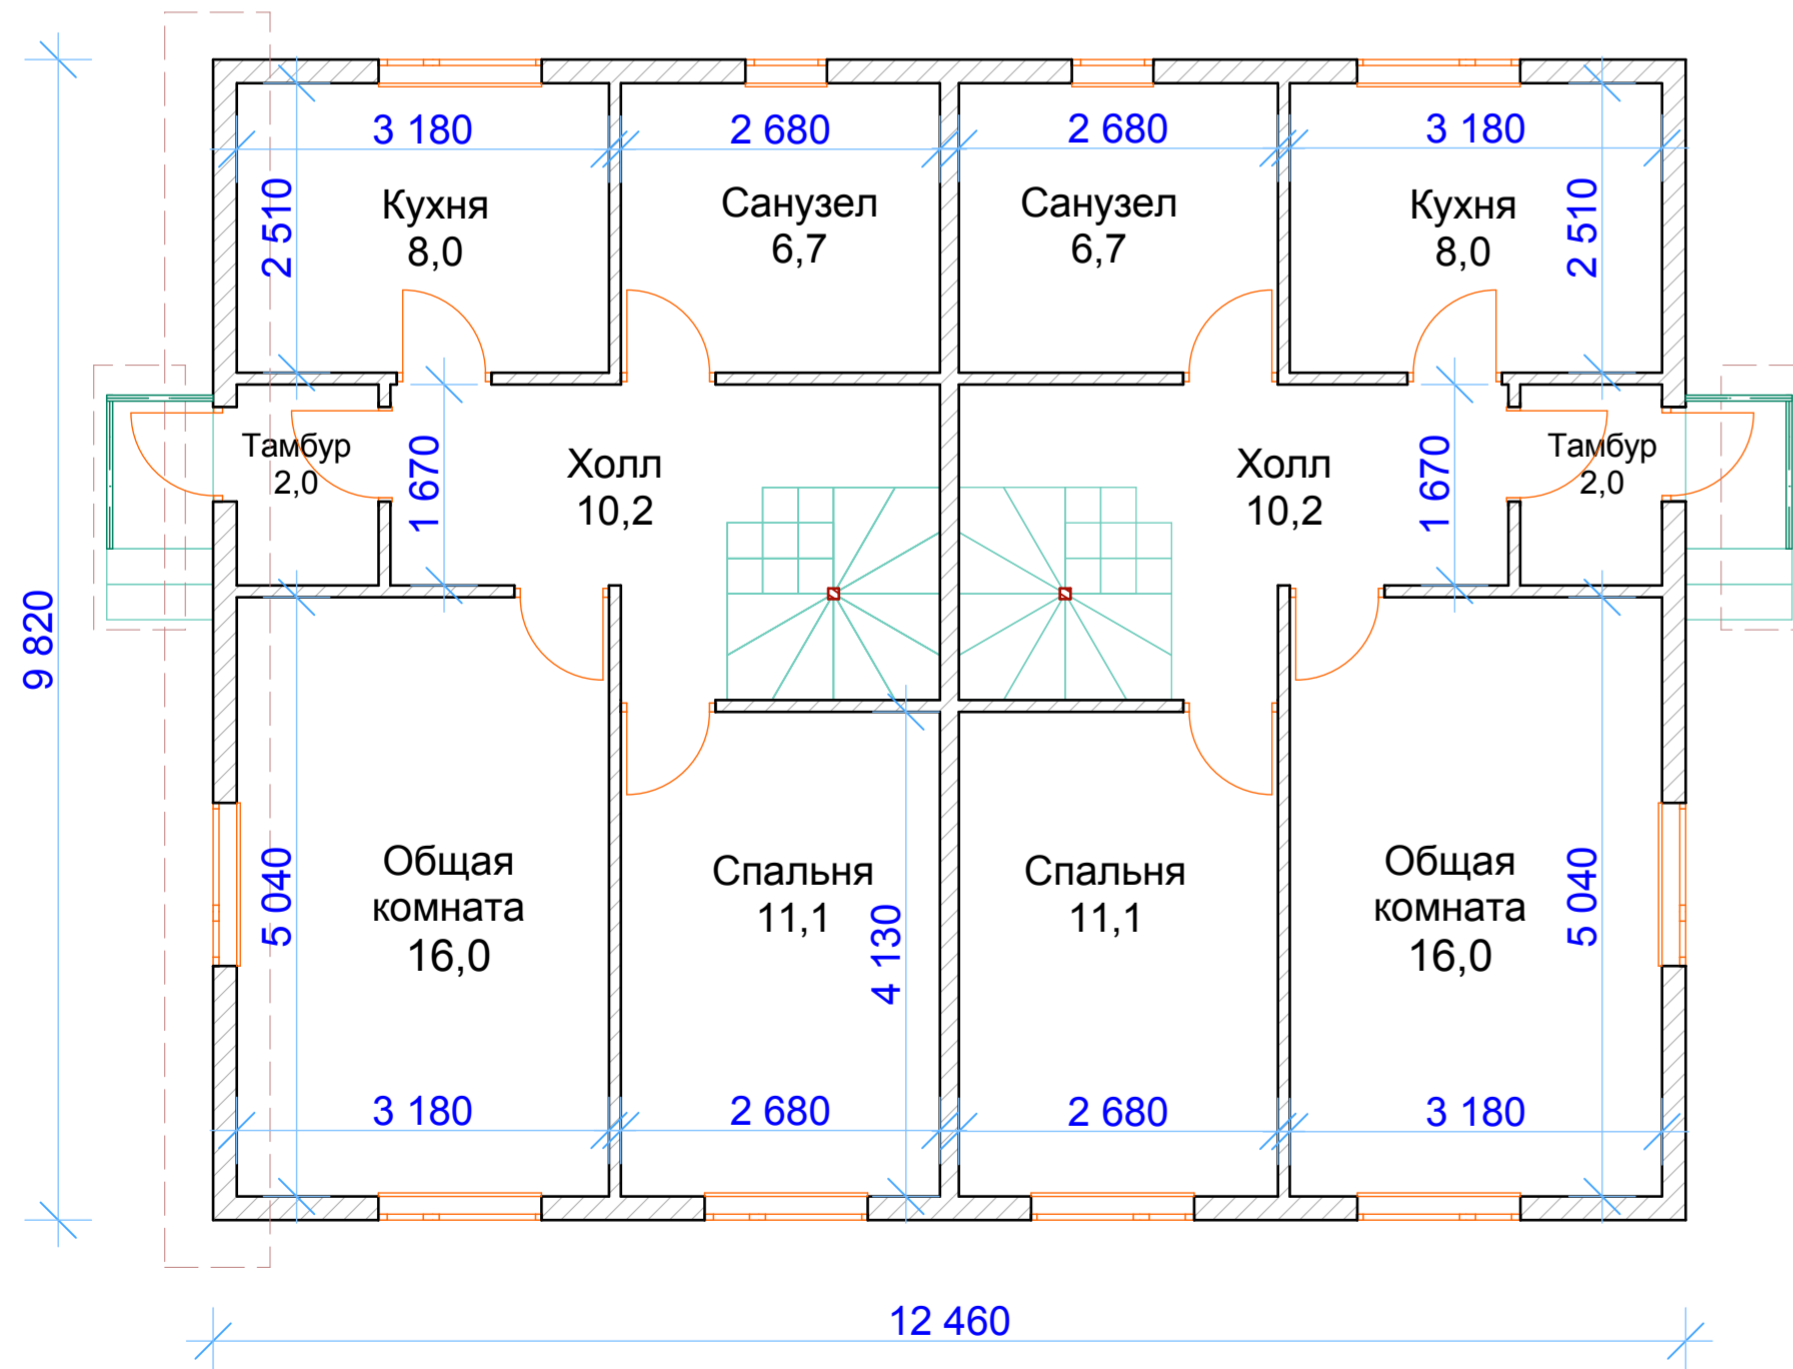

# Дом одноэтажный, мансардный, двухквартирный

План 1-го этажа

План мансардного этажа

ПКФ "Экспресс"  
г.Архангельск  
<http://www.arhexpress.ru>

Проект: 97 - 314

Двухквартирный дом,

Общая площадь: 103,4 + 90 м.кв.  
в т.ч. жилая площадь: 66,9 + 47 м.кв.