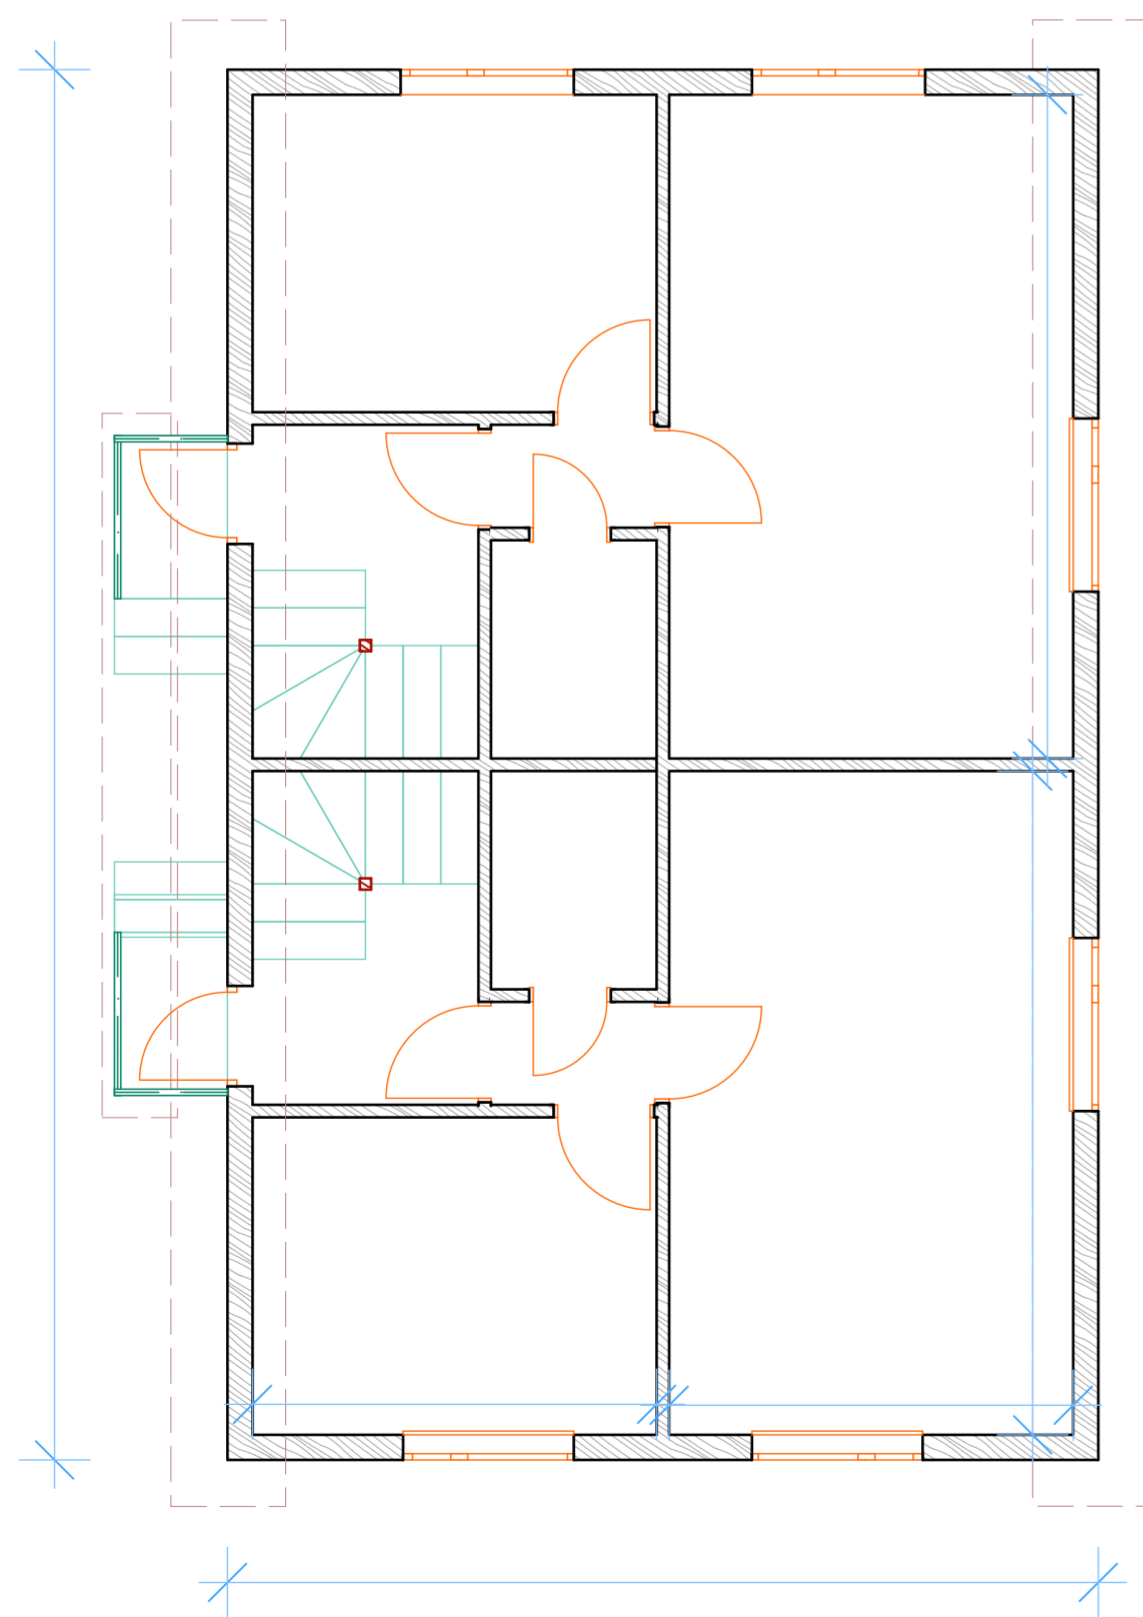

# Дом одноэтажный, мансардный, двухквартирный

План 1-го этажа

План мансардного этажа

ПКФ "Экспресс"  
г.Архангельск  
<http://www.arhexpress.ru>

Дом деревянно-панельный,  
двухквартирный

Общая площадь: 135 м.кв.  
в т.ч. жилая площадь: 120 м.кв.