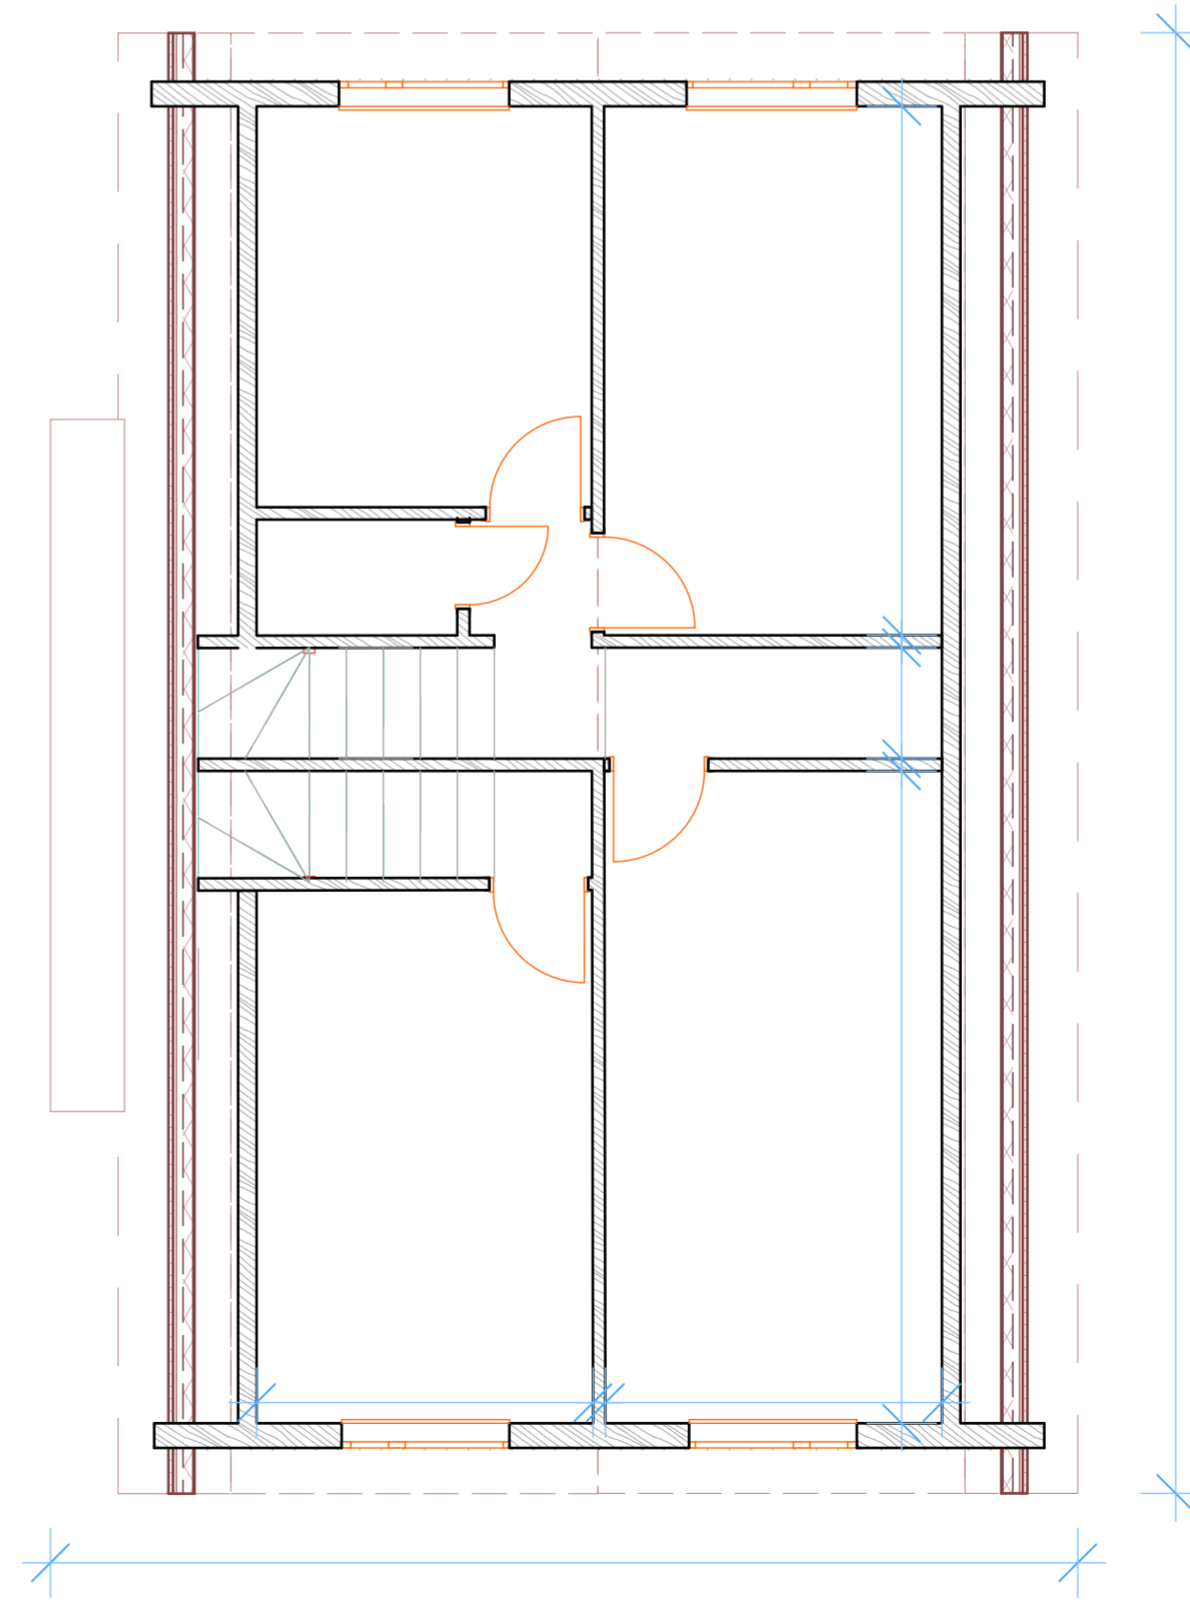

# Дом одноэтажный, мансардный, двухквартирный

План 1-го этажа

План мансардного этажа

ПКФ "Экспресс"  
г.Архангельск  
<http://www.arhexpress.ru>

Дом деревянно-панельный,  
двухквартирный

Общая площадь: 135 м.кв.  
в т.ч. жилая площадь: 120 м.кв.