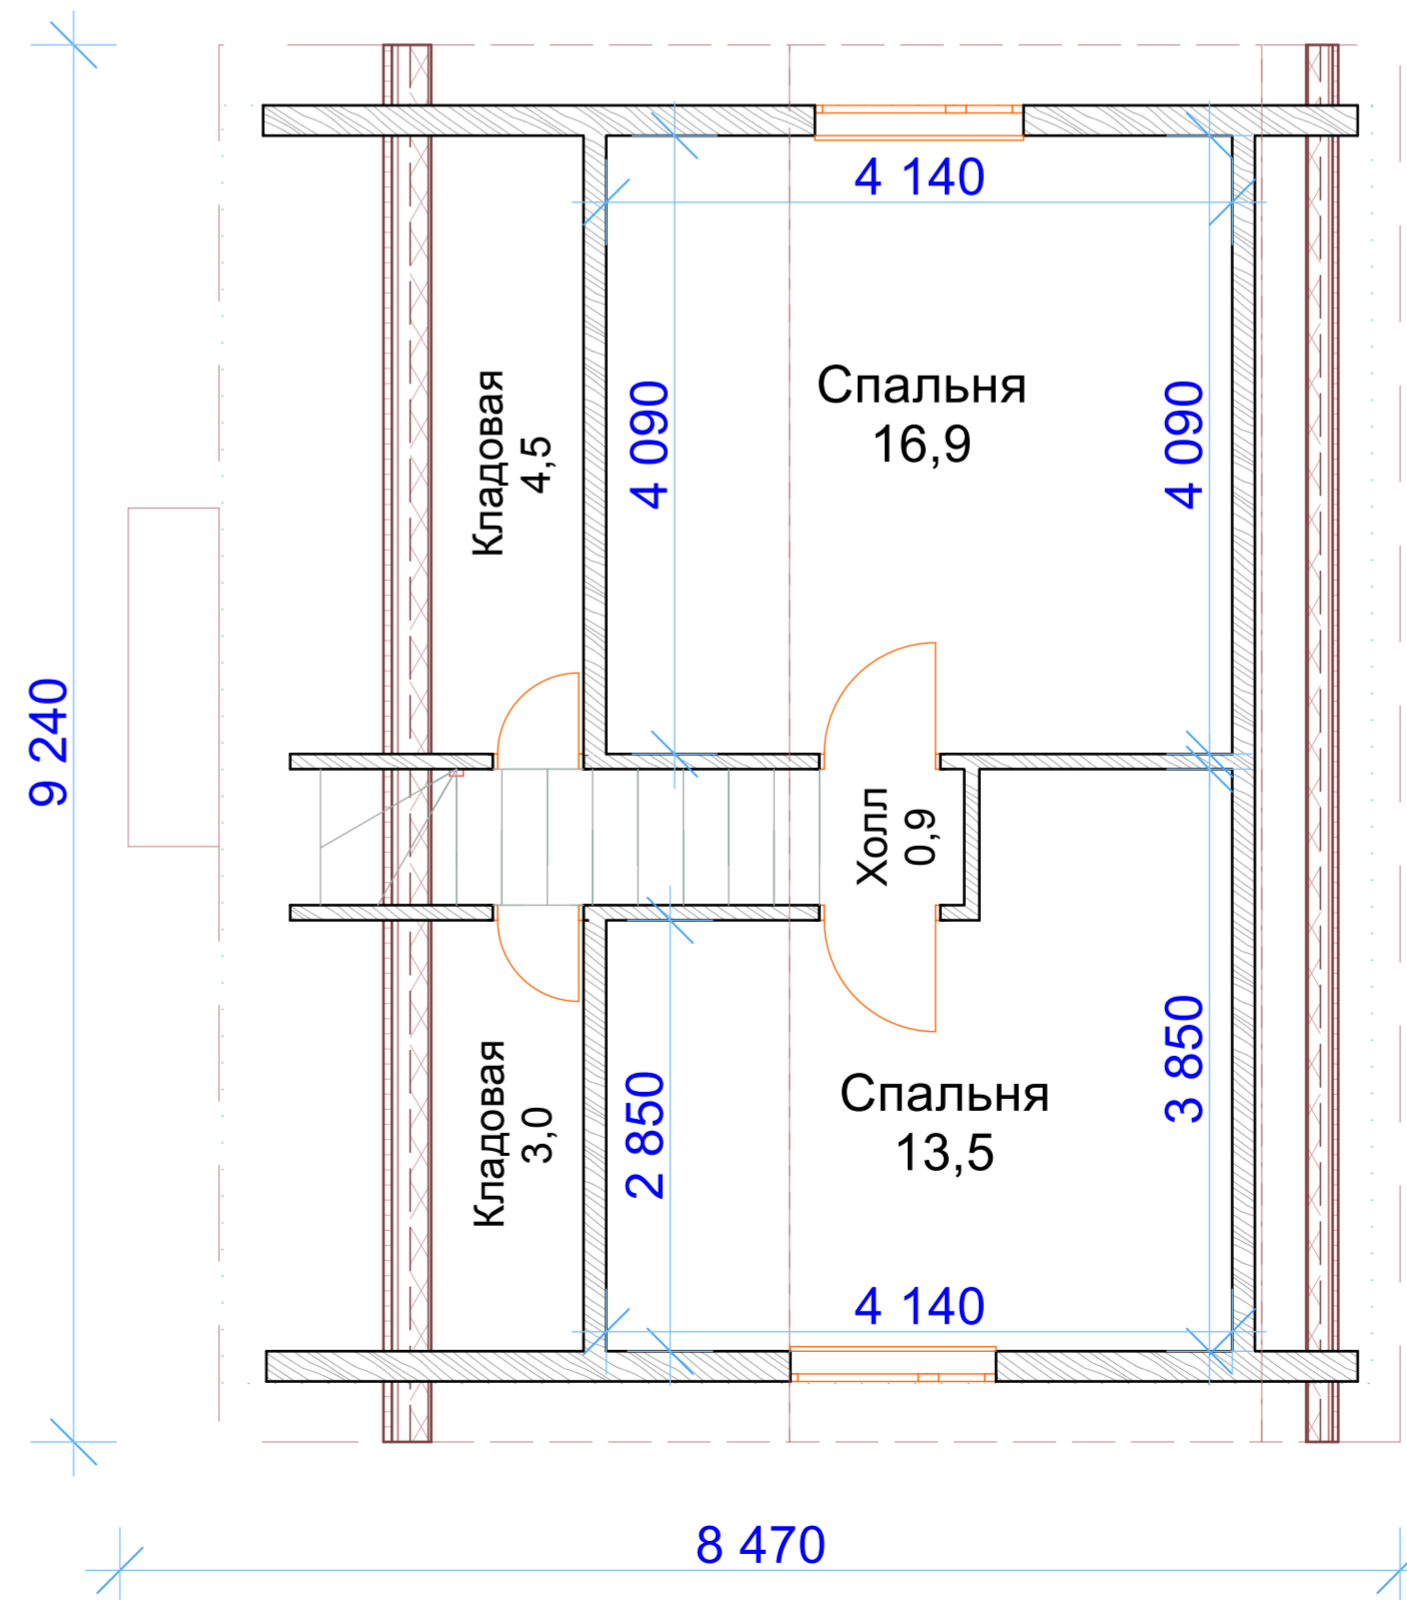

Дом одноэтажный, мансардный, пятикомнатный

План 1-го этажа

План мансардного этажа

ПКФ "Экспресс"
г.Архангельск
<http://www.arhexpress.ru>

Проект: 56 - 35

Дом пятикомнатный,
Общая площадь: 91,2 м.кв.