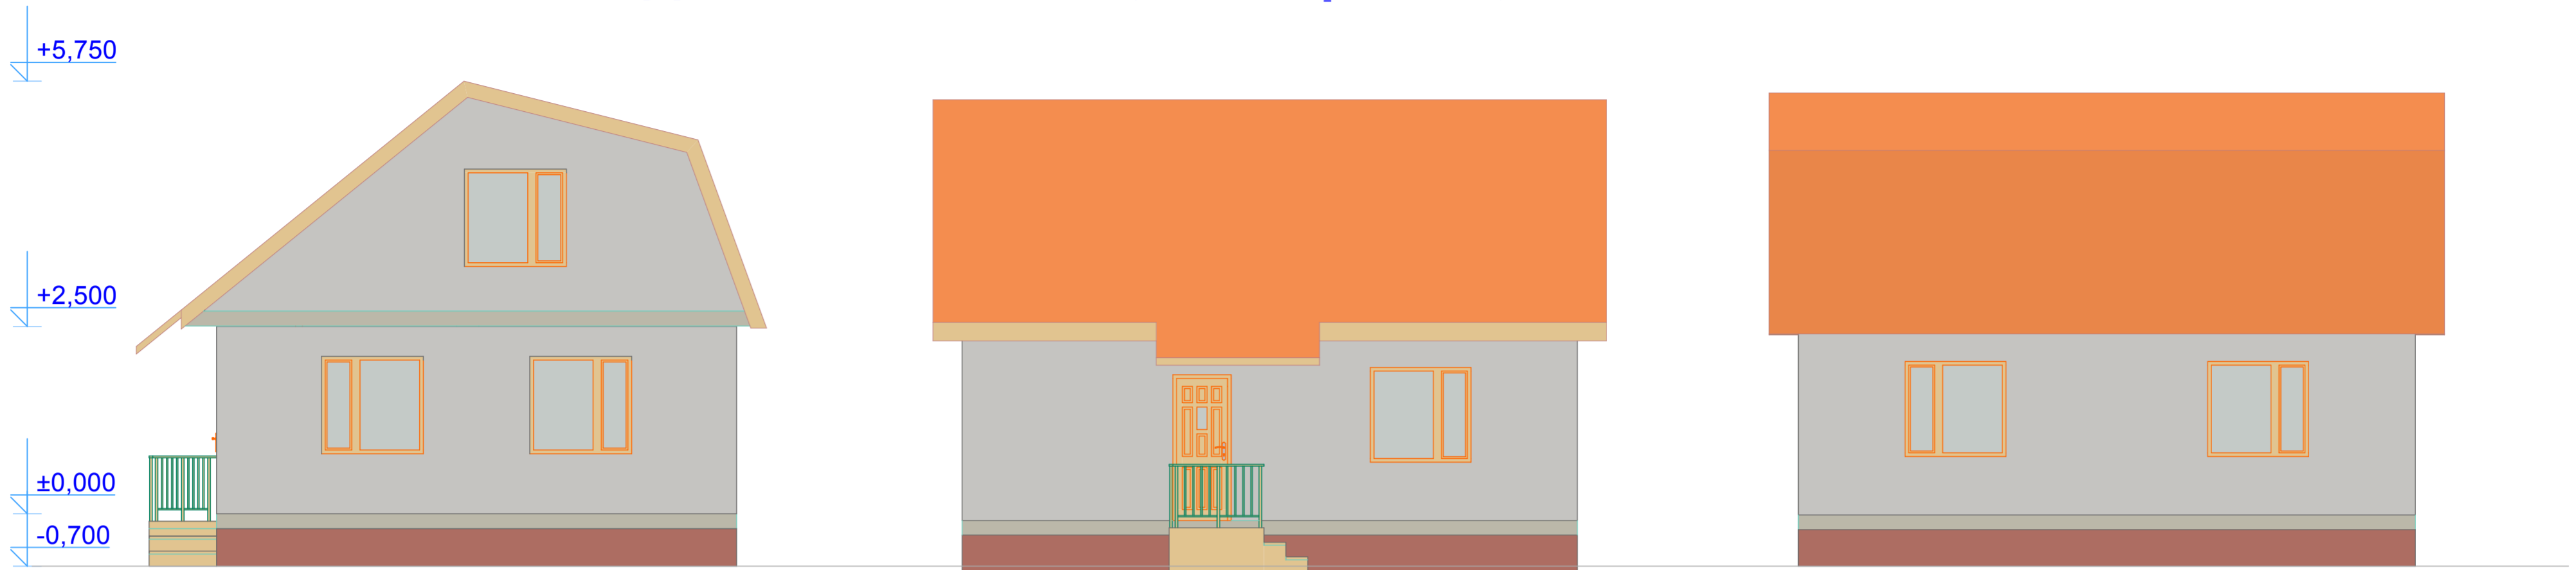

Дом одноэтажный, мансардный, пятикомнатный

План 1-го этажа

План мансардного этажа

ПКФ "Экспресс"
г.Архангельск
<http://www.arhexpress.ru>

Проект: 56 - 35

Дом пятикомнатный,
Общая площадь: 91,2 м.кв.