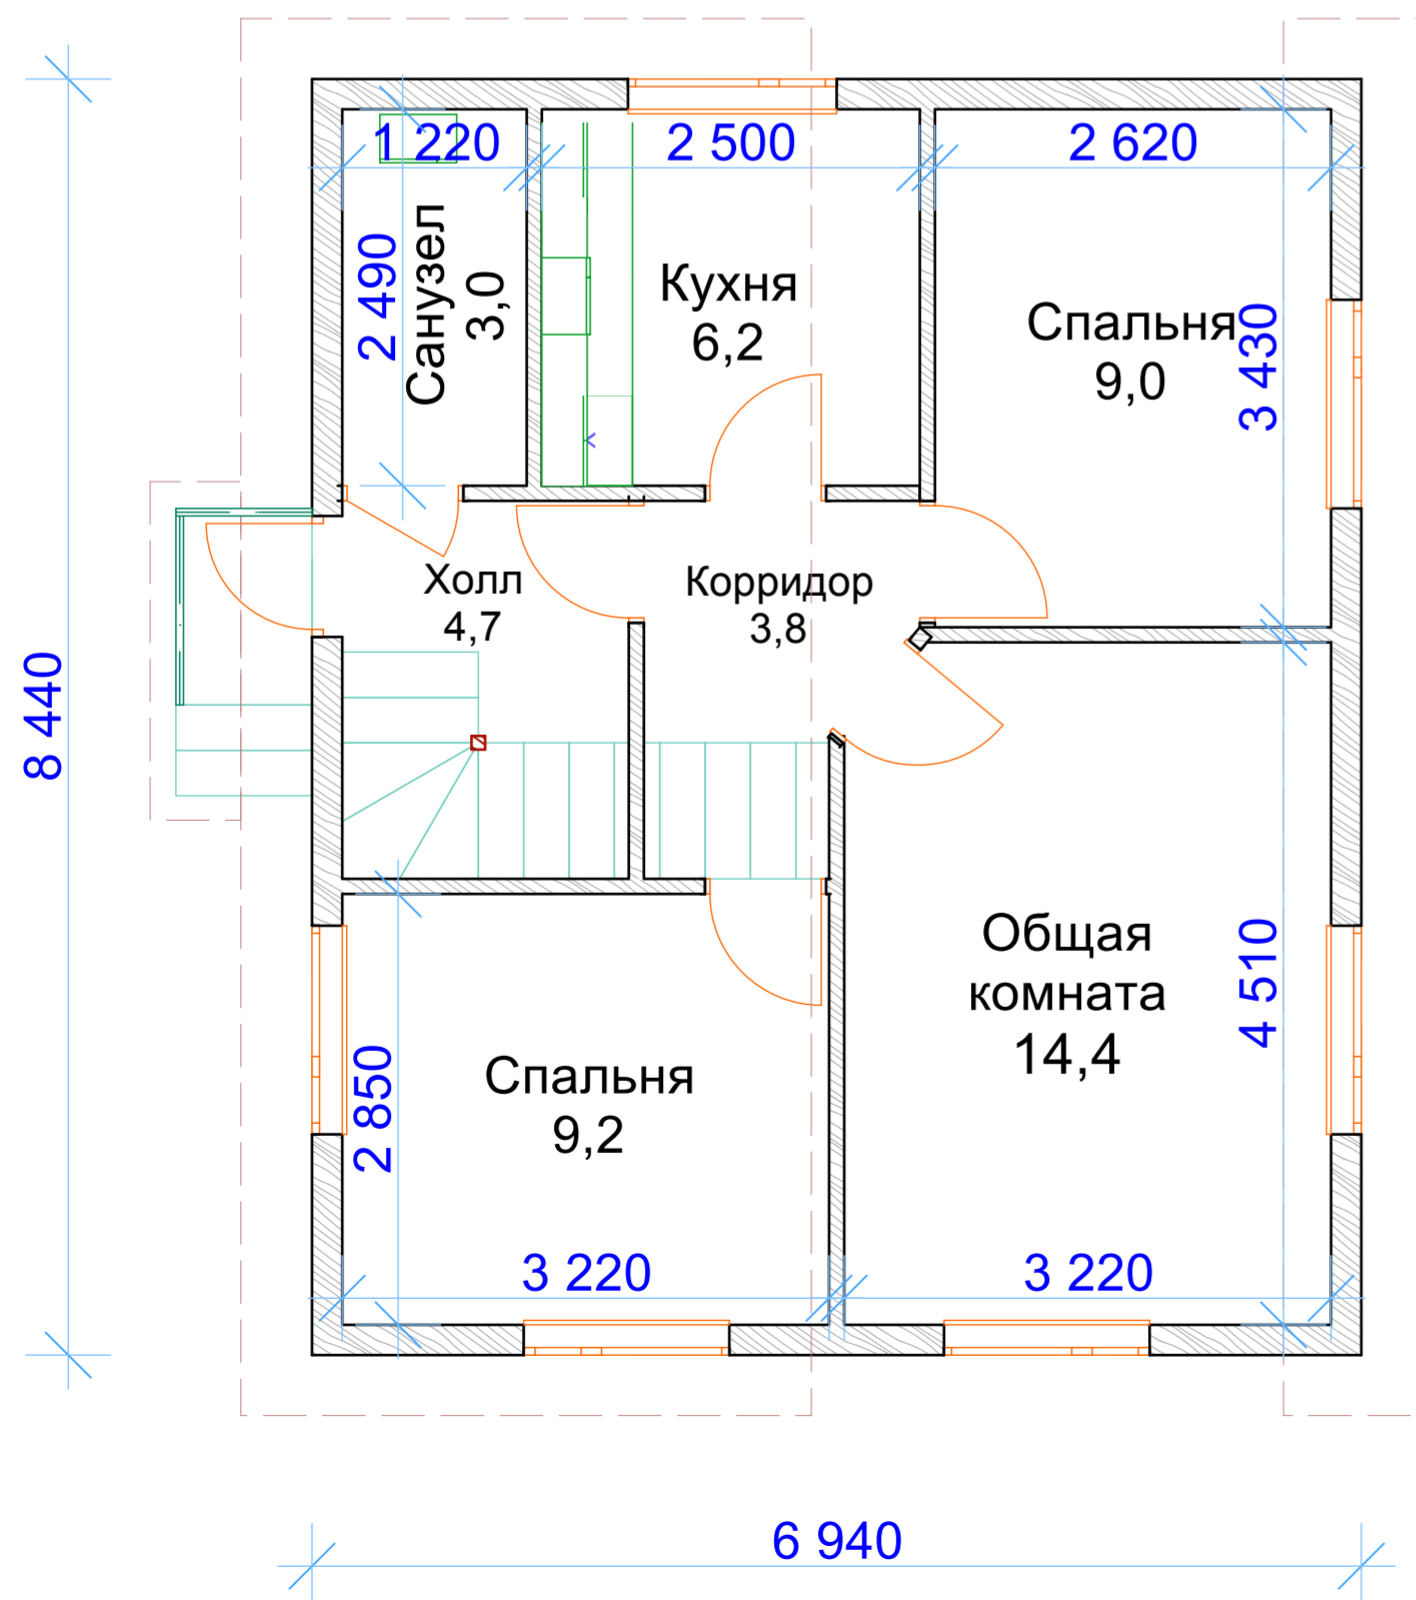

Дом одноэтажный, мансардный, пятикомнатный

План 1-го этажа

План мансардного этажа

ПКФ "Экспресс"
г.Архангельск
<http://www.arhexpress.ru>

Проект: 56 - 35

Дом пятикомнатный,
Общая площадь: 91,2 м.кв.