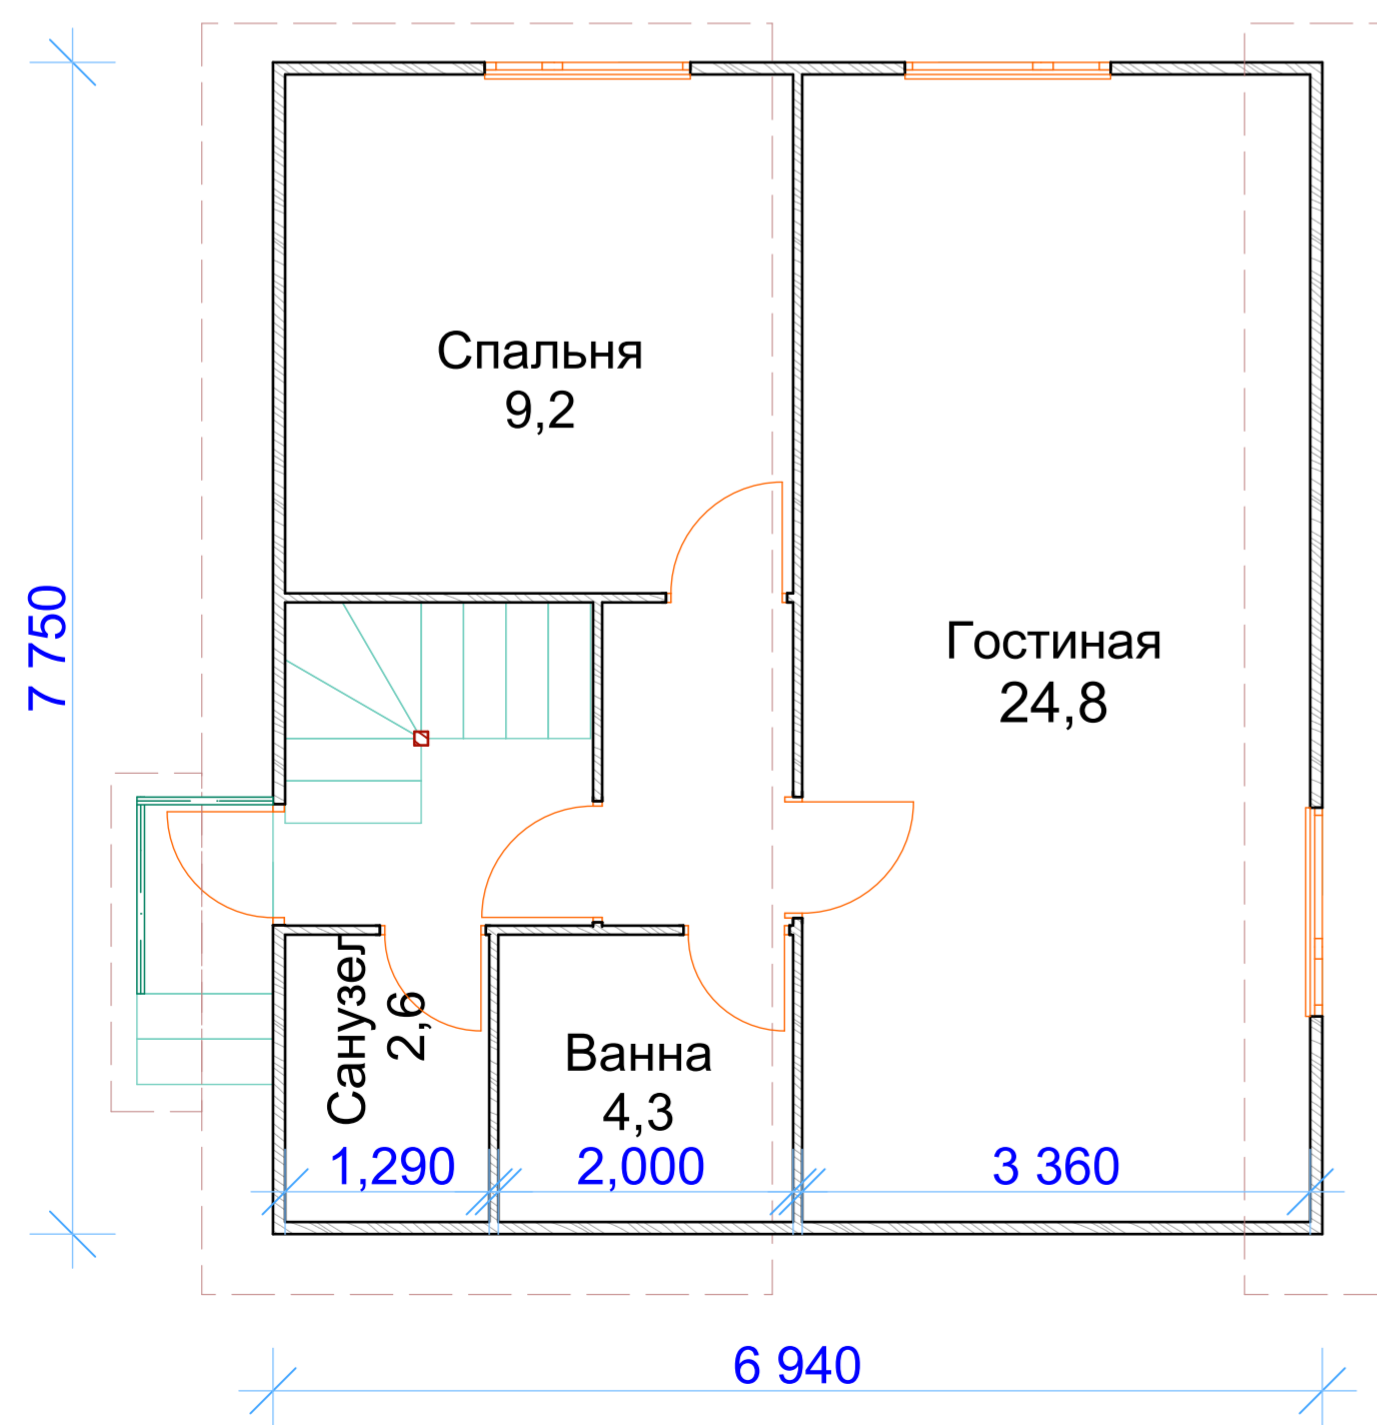

Дом одноэтажный, мансардный, четырехкомнатный

План 1-го этажа

План мансардного этажа

ПКФ "Экспресс"
 г.Архангельск
<http://www.arhexpress.ru>

Проект: 55,5 - 34

Дом четырехкомнатный,
 Общая площадь: 83,6 м.кв.