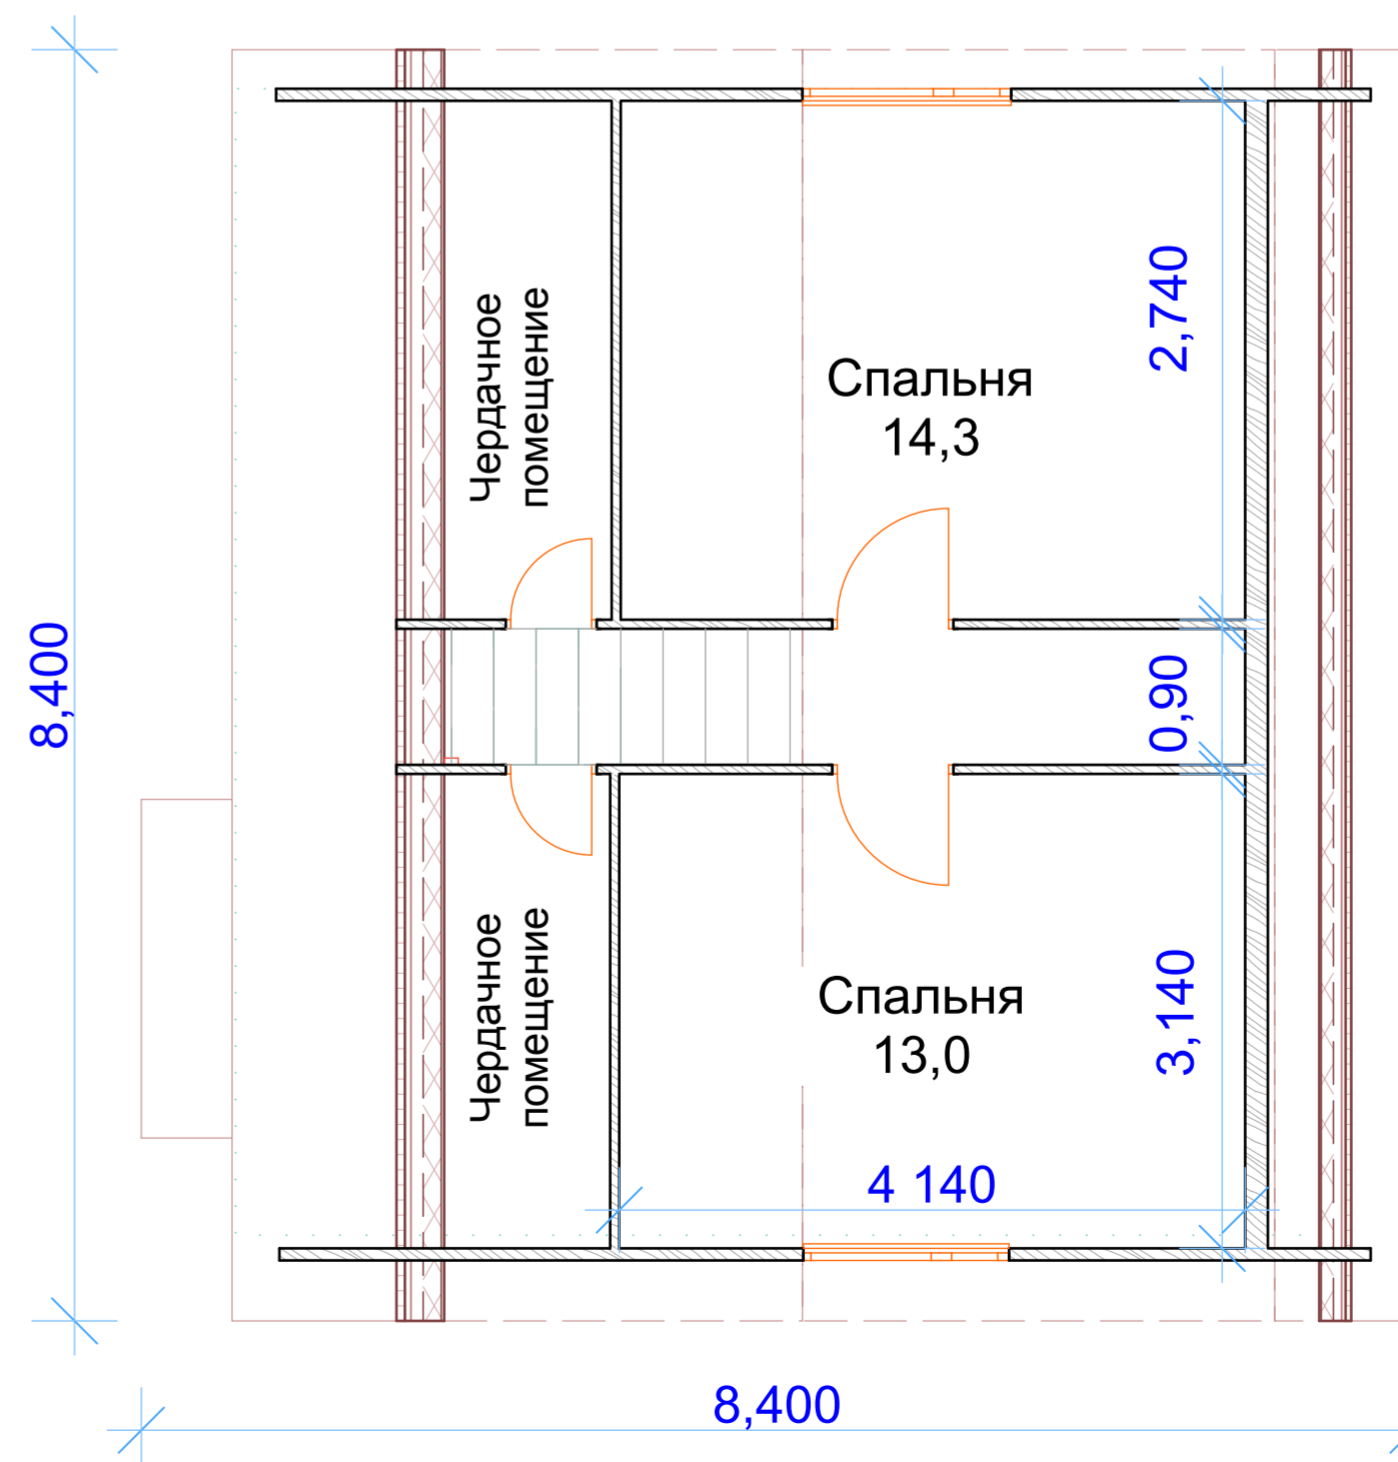

Дом одноэтажный, мансардный, четырехкомнатный

План 1-го этажа

План мансардного этажа

ПКФ "Экспресс"
 г.Архангельск
<http://www.arhexpress.ru>

Проект: 55,5 - 34

Дом четырехкомнатный,
 Общая площадь: 83,6 м.кв.