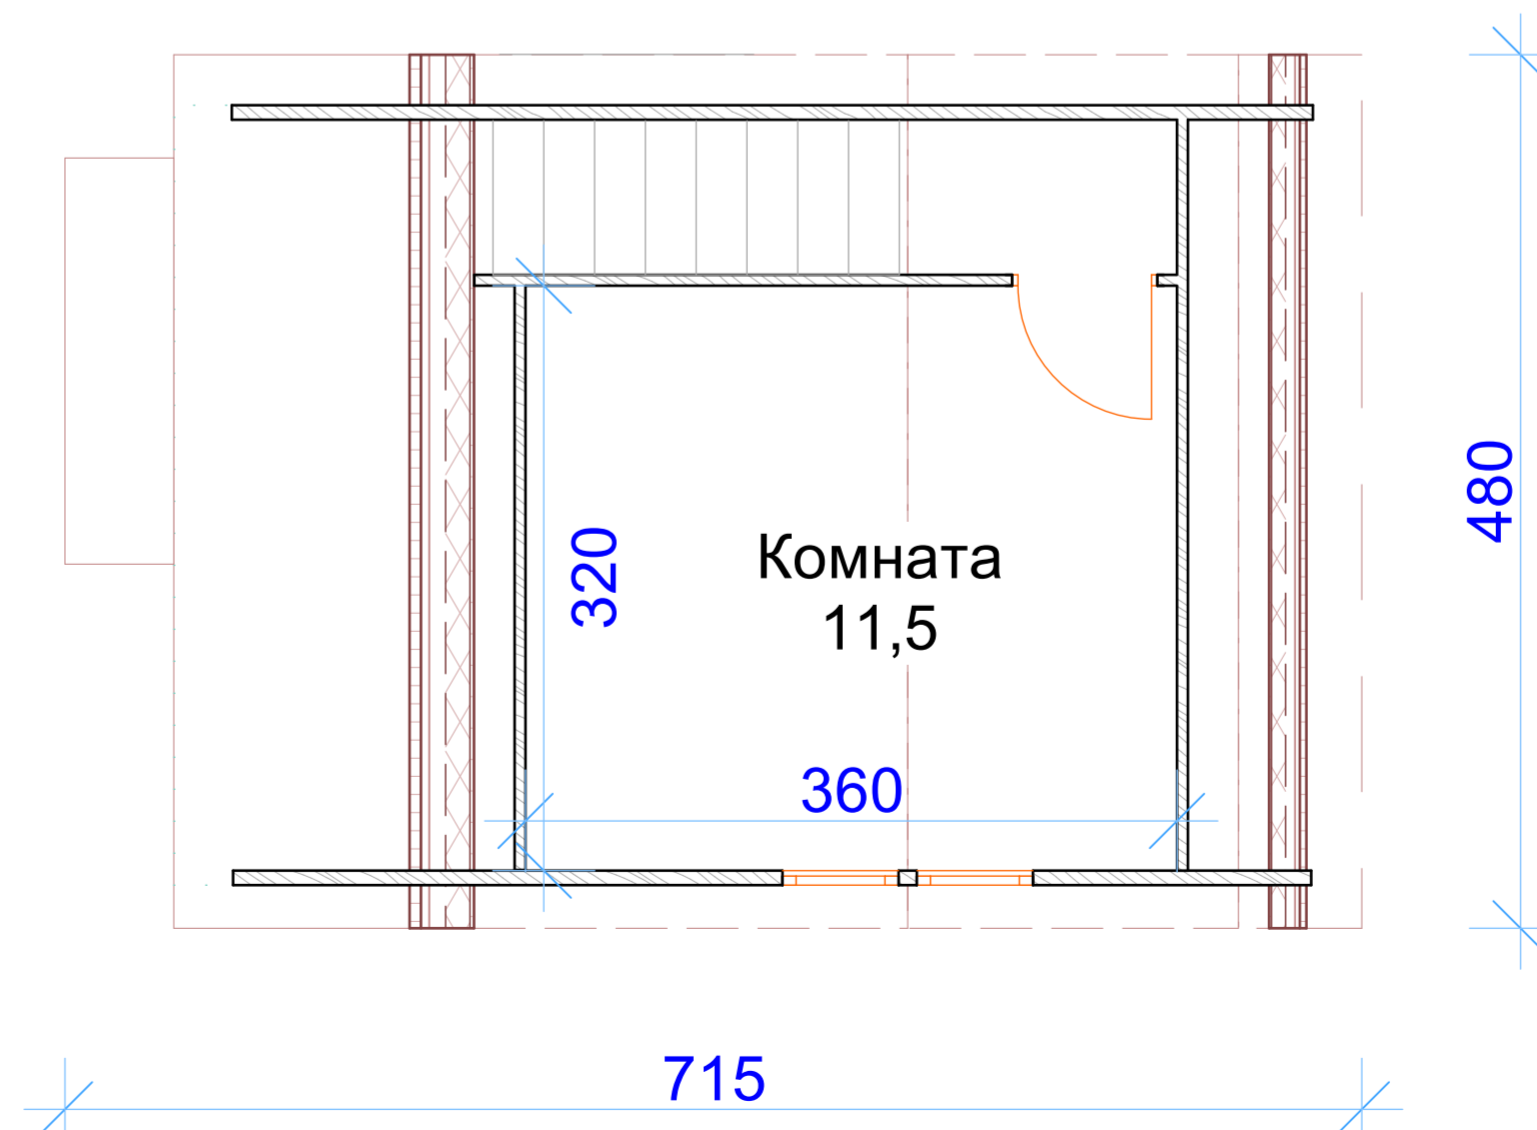

# Дом одноэтажный, мансардный, трехкомнатный

План 1-го этажа

План мансардного этажа

ПКФ "Экспресс"  
г.Архангельск  
<http://www.arhexpress.ru>

Проект: 43-33

Дом деревянно-панельный,  
трехкомнатный

Общая площадь: 34 м.кв.