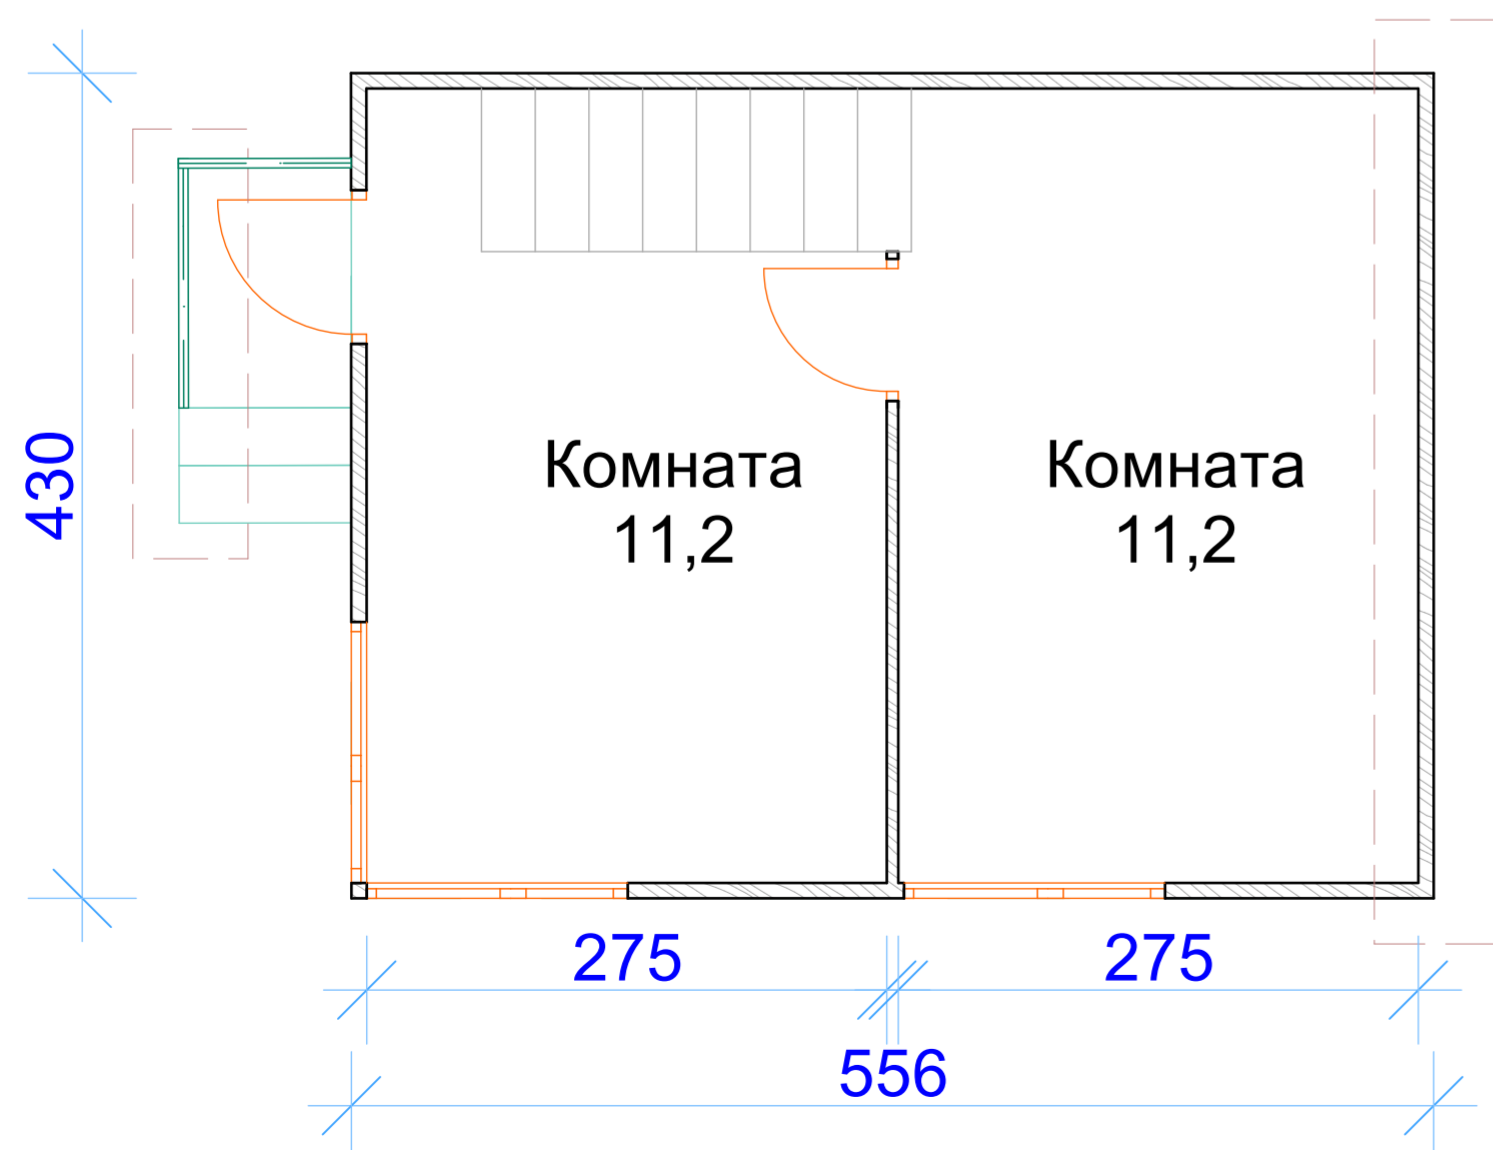

# Дом одноэтажный, мансардный, трехкомнатный

План 1-го этажа

План мансардного этажа

ПКФ "Экспресс"  
г.Архангельск  
<http://www.arhexpress.ru>

Проект: 43-33

Дом деревянно-панельный,  
трехкомнатный

Общая площадь: 34 м.кв.